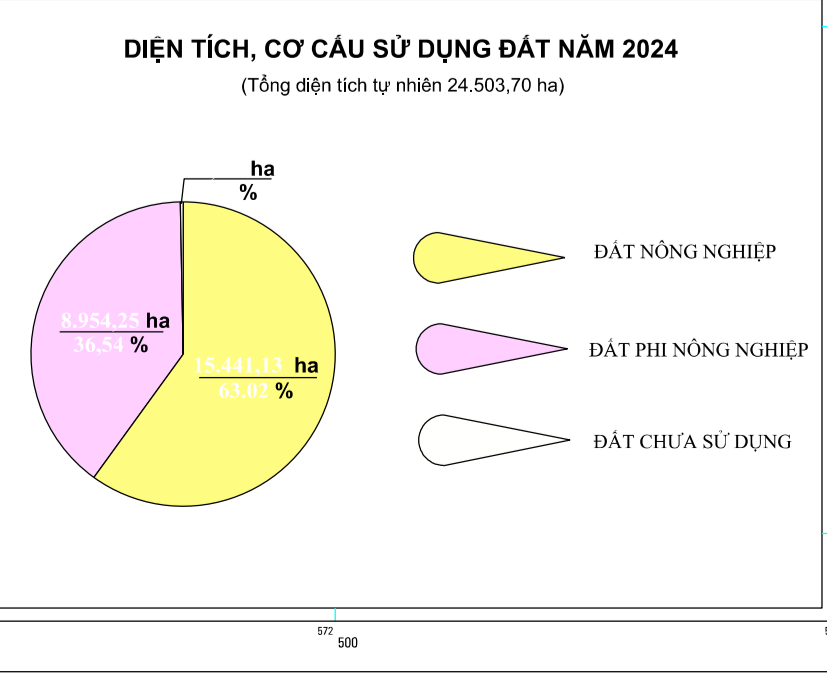

BẢN ĐỒ KẾ HOẠCH SỬ DỤNG ĐẤT NĂM 2024

HUYỆN CÙ LAO DUNG - TỈNH SÓC TRĂNG

CHỮ DẪN

KÝ HIỆU HIỆN TRẠNG	KÝ HIỆU KẾ HOẠCH	DIỄN GIẢI	KÝ HIỆU HIỆN TRẠNG	KÝ HIỆU KẾ HOẠCH	DIỄN GIẢI	KÝ HIỆU HIỆN TRẠNG	KÝ HIỆU KẾ HOẠCH	DIỄN GIẢI
		Tọa độ 10000 mét phố, huyện, thị xã			Đất xây dựng ở đô thị			Đất nông nghiệp
		Đường giao thông			Đất công nghiệp			Đất lâm nghiệp
		Biển Đông			Đất dịch vụ công			Biển Đông
		Biên giới			Đất công dụng công			Biển Đông
		Biên giới			Đất công dụng công			Biển Đông
		Biên giới			Đất công dụng công			Biển Đông

ỦY BAN NHÂN DÂN TỈNH SÓC TRĂNG
 Sóc Trăng, ngày ... tháng ... năm 2024
CHỦ TỊCH
 Kị, ghi rõ họ và tên, đóng dấu

SỞ TÀI NGUYÊN VÀ MÔI TRƯỜNG
 Sóc Trăng, ngày ... tháng ... năm 2024
GIÁM ĐỐC
 Kị, ghi rõ họ và tên, đóng dấu