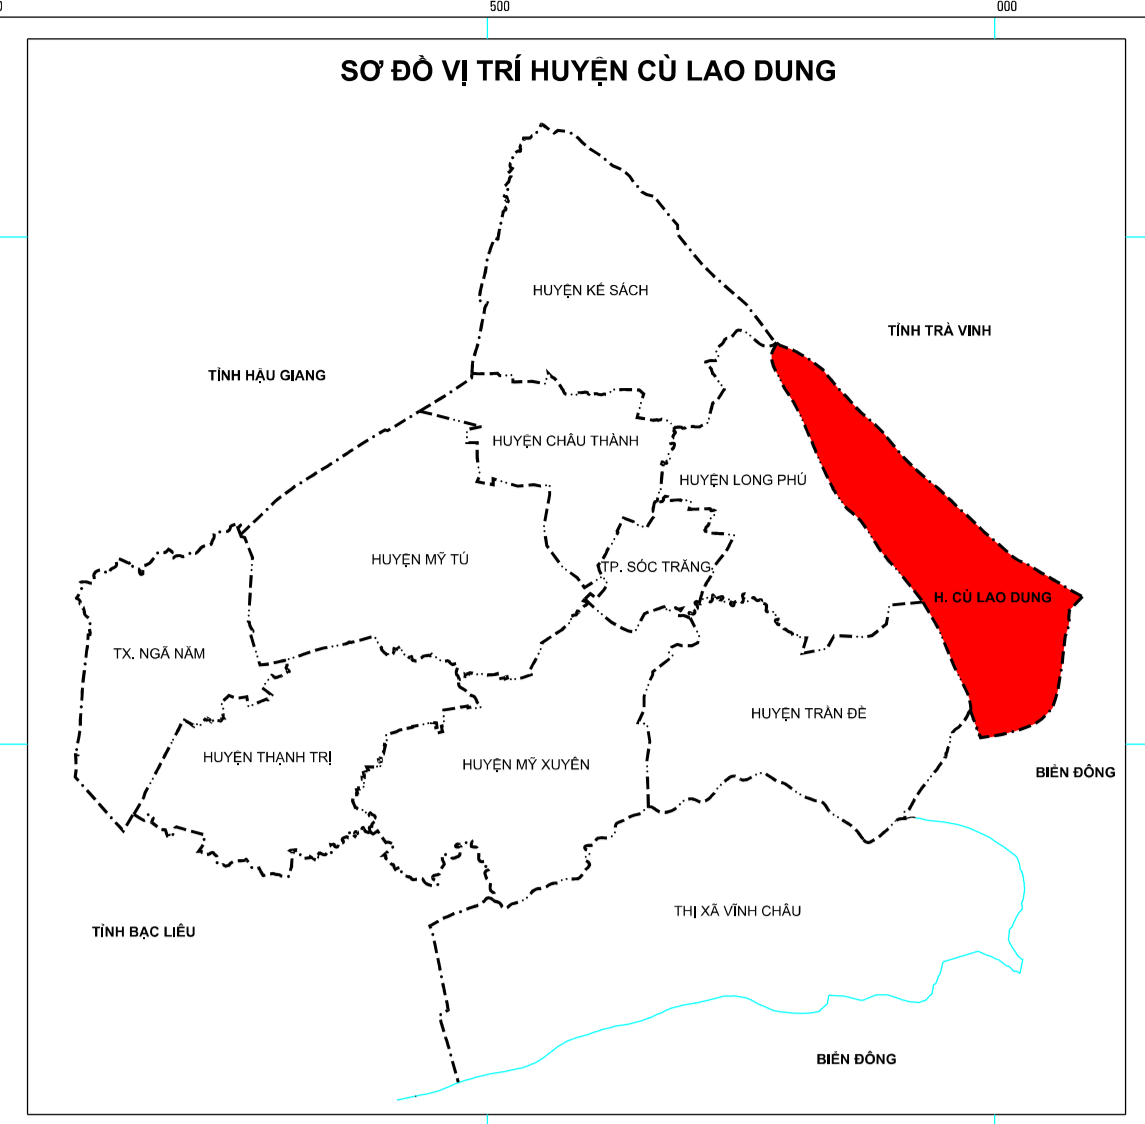

BẢN ĐỒ KẾ HOẠCH SỬ DỤNG ĐẤT NĂM 2024

HUYỆN CÙ LAO DUNG - TỈNH SÓC TRĂNG

CHỮ DẪN

KÝ HIỆU HIỆN TRẠNG	KÝ HIỆU KẾ HOẠCH	DIỄN GIẢI	KÝ HIỆU HIỆN TRẠNG	KÝ HIỆU KẾ HOẠCH	DIỄN GIẢI	KÝ HIỆU HIỆN TRẠNG	KÝ HIỆU KẾ HOẠCH	DIỄN GIẢI
		Tọa độ 10000 mét phố, huyện, thị xã			Đất xây dựng ở đô thị			Đất nông nghiệp
		Đường giao thông			Đất công nghiệp			Đất lâm nghiệp
		Biển Đông			Đất dịch vụ công			Biển Đông
		Biên giới			Đất công dụng công			Biển Đông
		Biên giới			Đất công dụng công			Biển Đông
		Biên giới			Đất công dụng công			Biển Đông