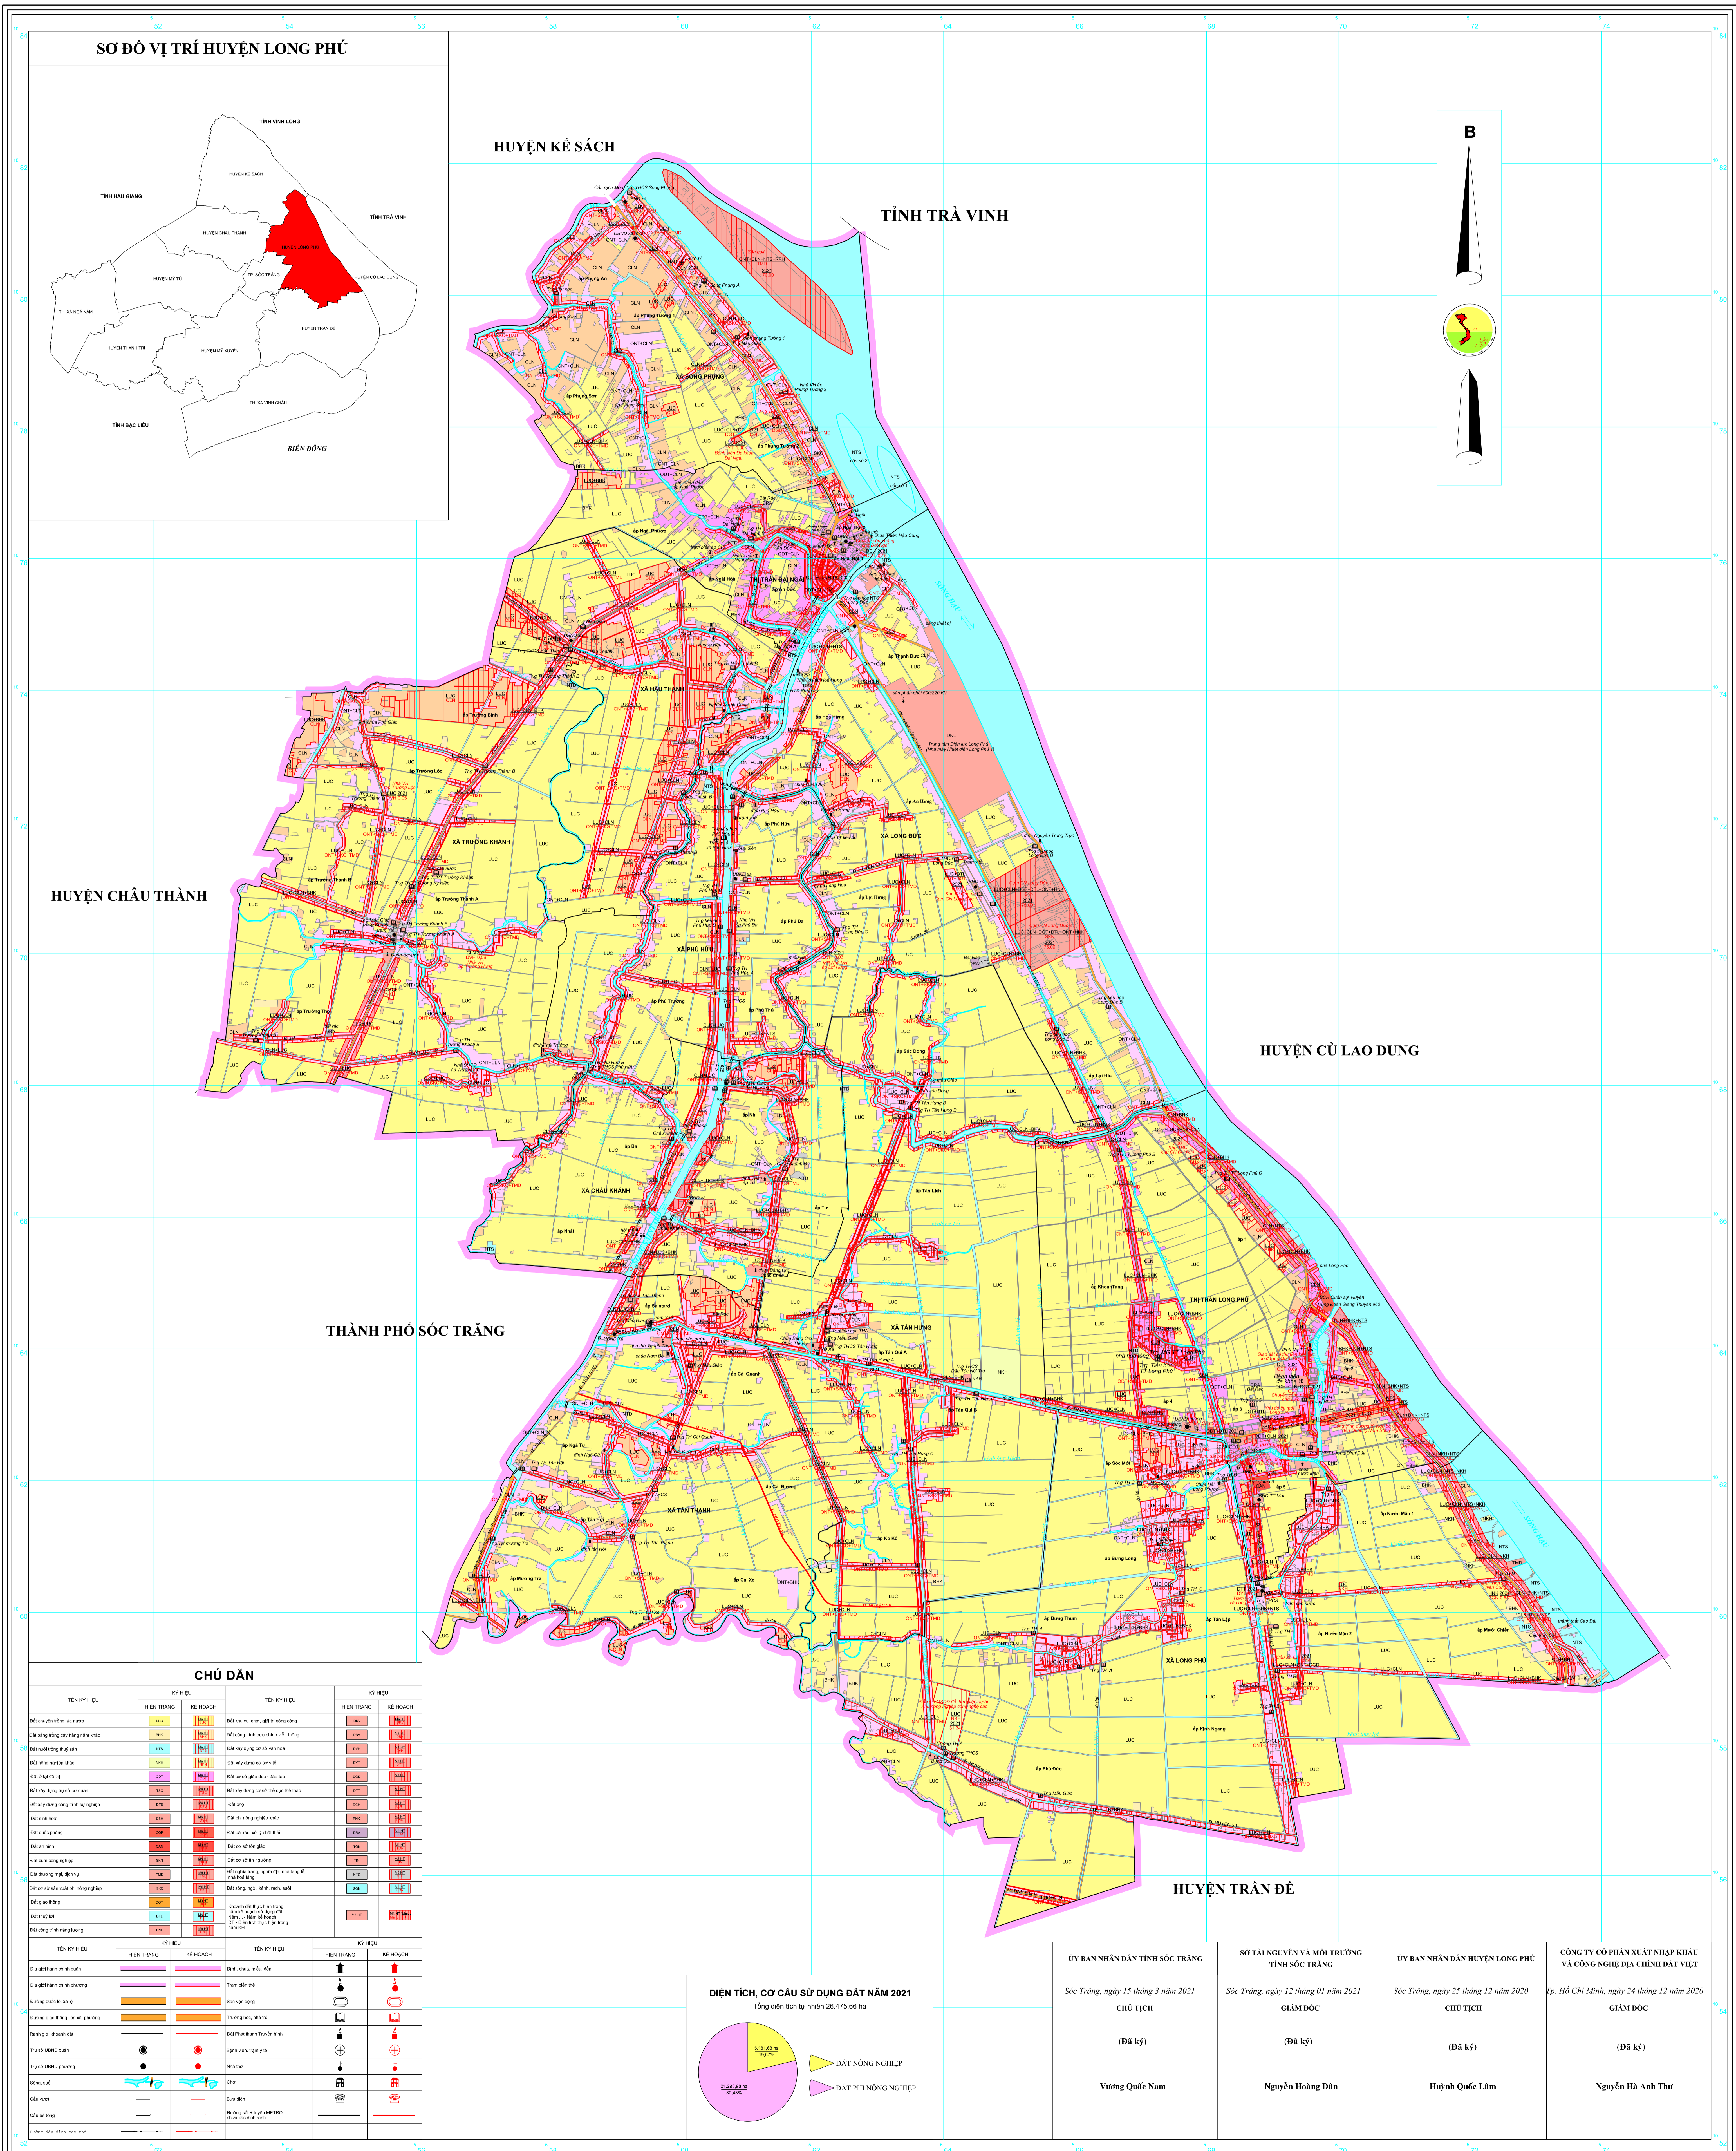

# BẢN ĐỒ KẾ HOẠCH SỬ DỤNG ĐẤT NĂM 2021 HUYỆN LONG PHÚ - TỈNH SÓC TRĂNG

## SƠ ĐỒ VỊ TRÍ HUYỆN LONG PHÚ

## TỈNH TRÀ VINH

NGUỒN TÀI LIỆU  
 - Bản đồ hiện trạng kèm số đất đai 2019 huyện Long Phú; hệ tọa độ VN 2000, kinh tuyến trục 105°30', múi chiếu 3°;  
 - Bản đồ kế hoạch sử dụng đất năm 2020 huyện Long Phú.

TỶ LỆ 1 : 25 000