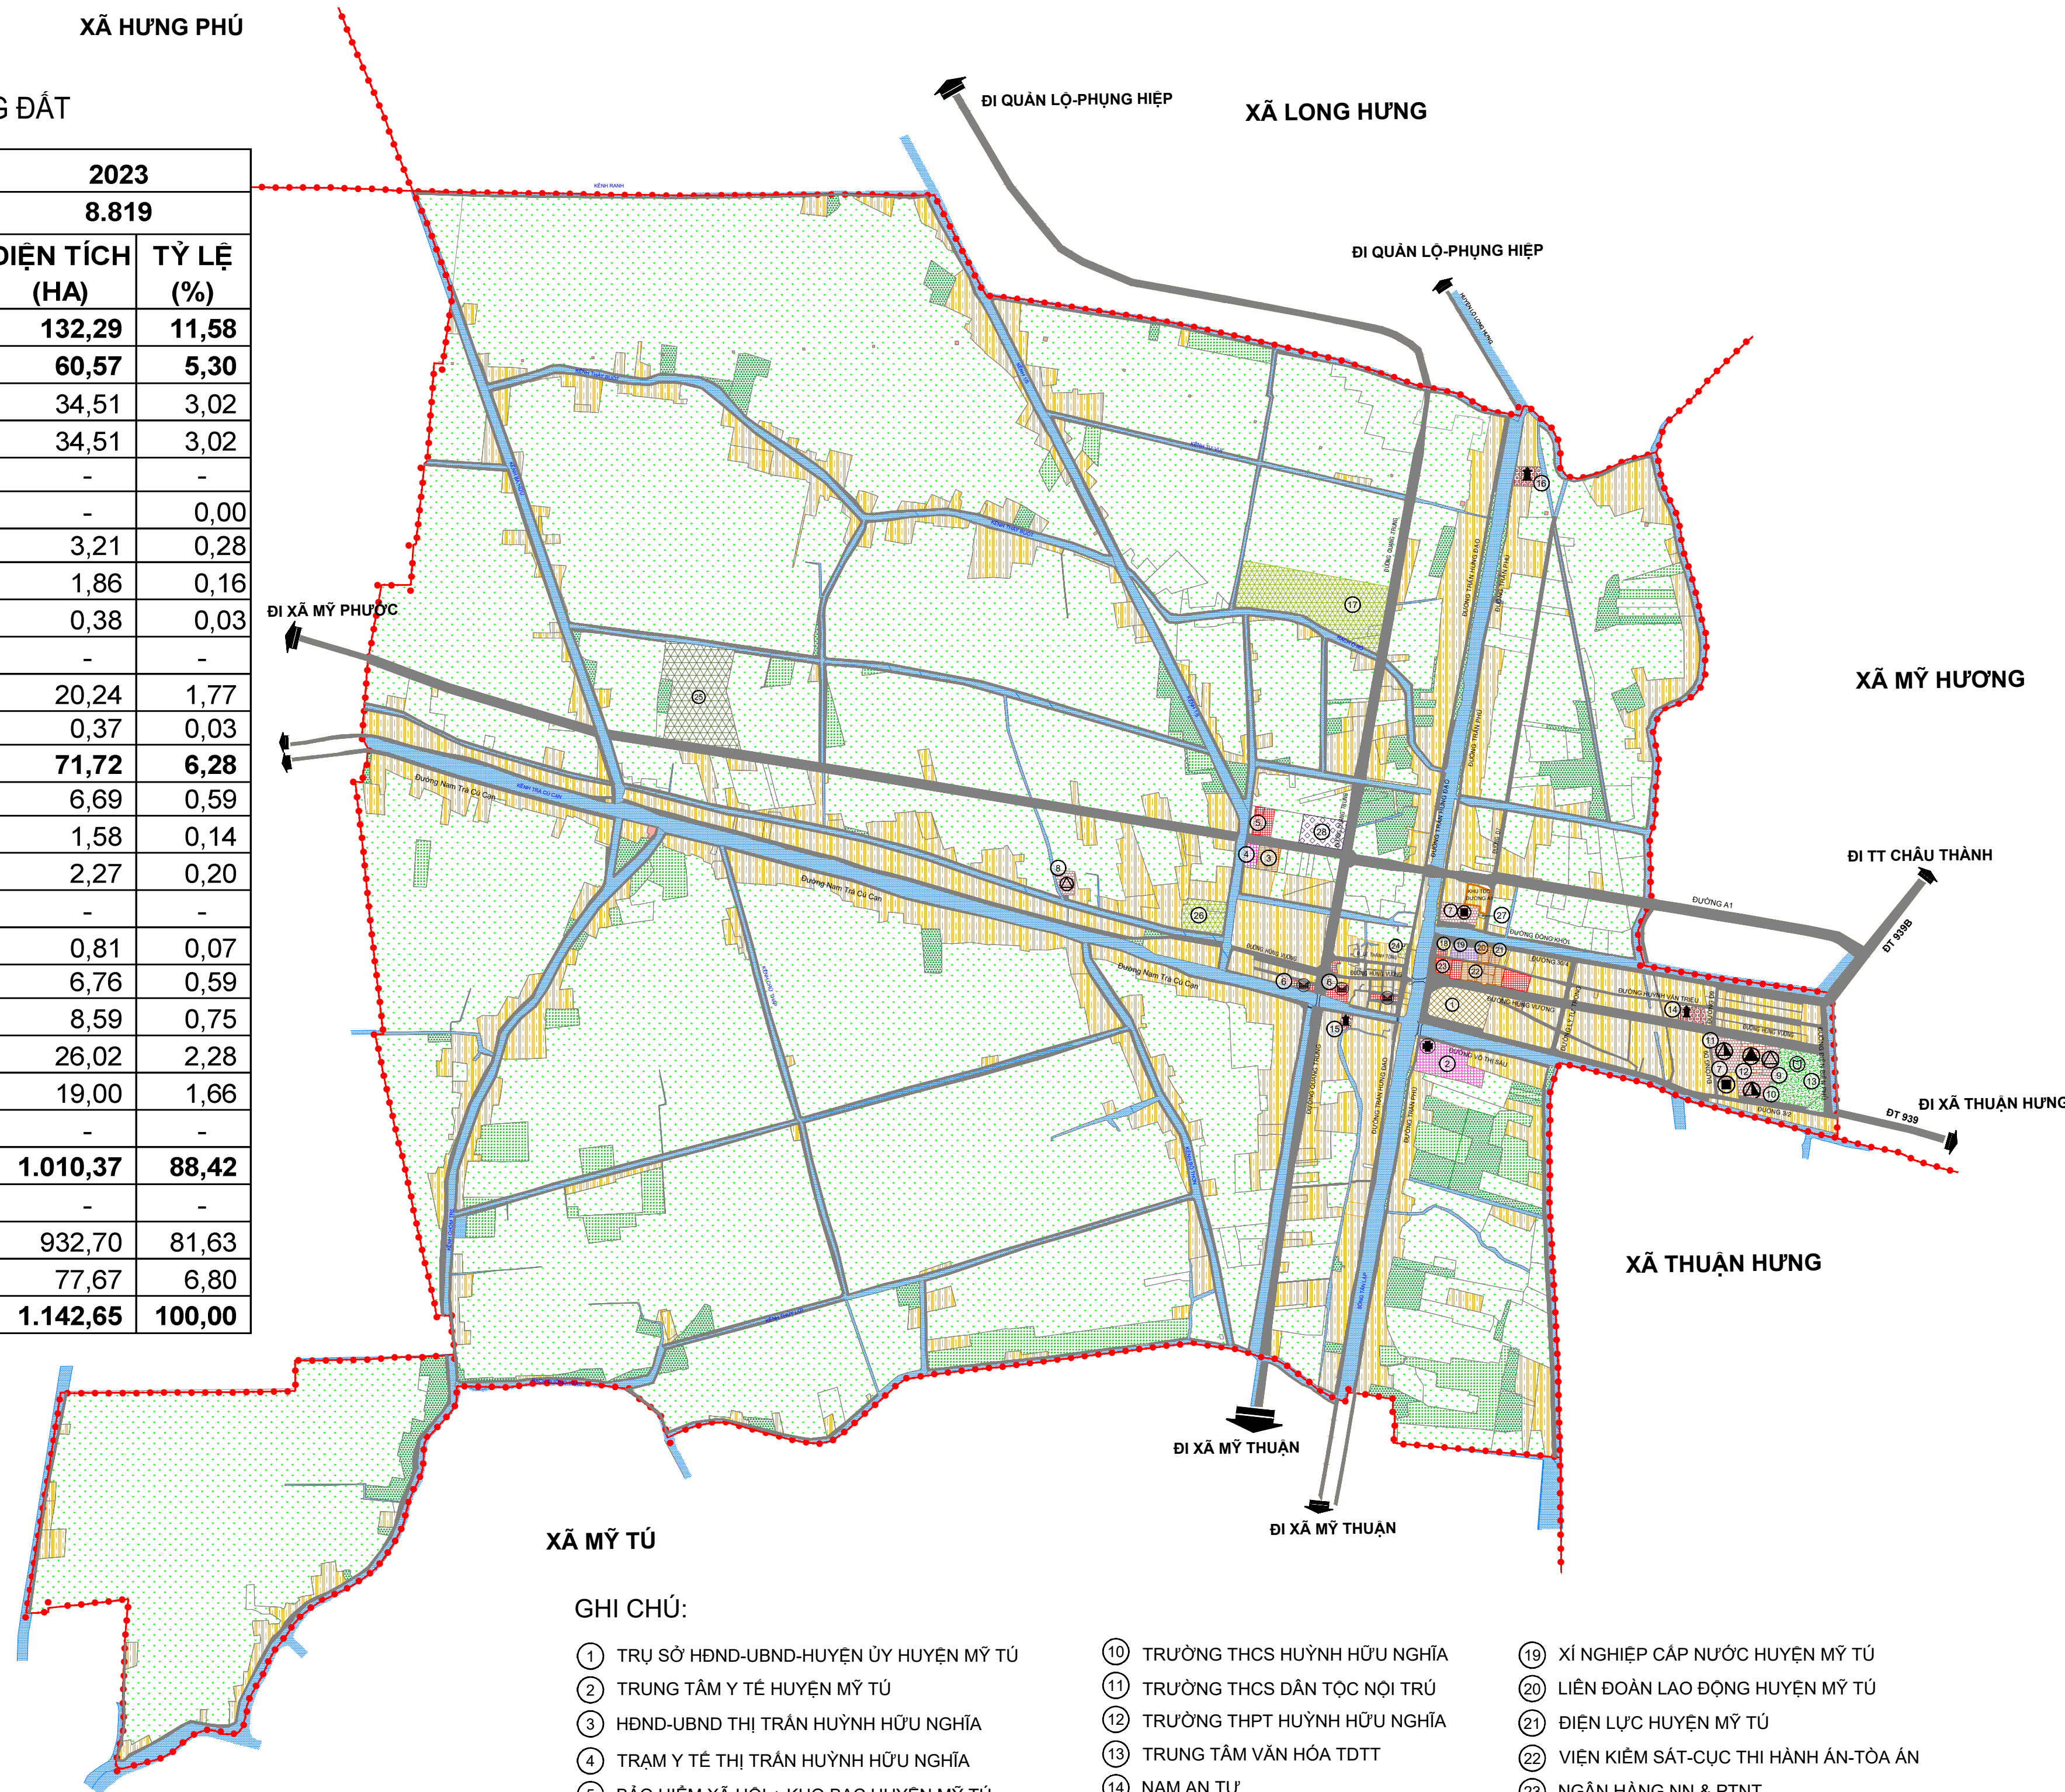

HUYỆN MỸ TÚ - TỈNH SÓC TRĂNG
 ĐIỀU CHỈNH QUY HOẠCH CHUNG THỊ TRẤN HUỖNH HỮU NGHĨA ĐẾN NĂM 2035
 BẢN ĐỒ HIỆN TRẠNG QUY HOẠCH SỬ DỤNG ĐẤT,
 KIẾN TRÚC CẢNH QUAN VÀ HỆ THỐNG HẠ TẦNG XÃ HỘI

BẢNG THÔNG KÊ HIỆN TRẠNG SỬ DỤNG ĐẤT

NĂM		2023	
DÂN SỐ		8.819	
STT	LOẠI CHỨC NĂNG SỬ DỤNG ĐẤT	DIỆN TÍCH (HA)	TỶ LỆ (%)
A	ĐẤT XÂY DỰNG	132,29	11,58
I	ĐẤT DÂN DỤNG	60,57	5,30
1	ĐẤT NHÓM NHÀ Ở	34,51	3,02
1.1	ĐẤT NHÓM NHÀ Ở CẢI TẠO CHỈNH TRANG	34,51	3,02
1.2	ĐẤT NHÓM NHÀ Ở XÂY DỰNG MỚI	-	-
2	ĐẤT HỖN HỢP NHÓM NHÀ Ở VÀ DỊCH VỤ	-	0,00
3	ĐẤT GIÁO DỤC	3,21	0,28
4	ĐẤT DỊCH VỤ CÔNG CỘNG KHÁC	1,86	0,16
5	ĐẤT CƠ QUAN, TRỤ SỞ CẤP ĐÔ THỊ	0,38	0,03
6	ĐẤT CÂY XANH SỬ DỤNG CÔNG CỘNG	-	-
7	GIAO THÔNG ĐÔ THỊ	20,24	1,77
8	ĐẤT HẠ TẦNG KỸ THUẬT CẤP ĐÔ THỊ	0,37	0,03
II	ĐẤT NGOÀI DÂN DỤNG	71,72	6,28
9	ĐẤT CƠ QUAN TRỤ SỞ NGOÀI ĐÔ THỊ	6,69	0,59
10	ĐẤT TRUNG TÂM Y TẾ	1,58	0,14
12	ĐẤT TRUNG TÂM VĂN HÓA, TDTT	2,27	0,20
13	ĐẤT CÂY XANH SỬ DỤNG HẠN CHẾ	-	-
14	ĐẤT TÔN GIÁO, TÍN NGƯỞNG	0,81	0,07
15	ĐẤT AN NINH	6,76	0,59
16	ĐẤT QUỐC PHÒNG	8,59	0,75
17	GIAO THÔNG ĐỐI NGOẠI	26,02	2,28
18	GIAO THÔNG PHỤC VỤ SẢN XUẤT	19,00	1,66
19	ĐẤT HẠ TẦNG KỸ THUẬT NGOÀI ĐÔ THỊ	-	-
B	ĐẤT KHÁC	1.010,37	88,42
20	ĐẤT DỰ TRÙ PHÁT TRIỂN	-	-
21	ĐẤT SẢN XUẤT NÔNG NGHIỆP	932,70	81,63
22	SÔNG, KÊNH, RẠCH	77,67	6,80
TỔNG CỘNG		1.142,65	100,00

KÈM THEO TỜ TRÌNH SỐ NGÀY ... THÁNG ... NĂM 2024

CƠ QUAN LẬP QUY HOẠCH
 ỦY BAN NHÂN DÂN HUYỆN MỸ TÚ

KÈM THEO TỜ TRÌNH SỐ NGÀY ... THÁNG ... NĂM 2024

CÔNG TRÌNH - ĐỊA ĐIỂM
 ĐIỀU CHỈNH QUY HOẠCH CHUNG THỊ TRẤN HUỖNH HỮU NGHĨA
 HUYỆN MỸ TÚ - TỈNH SÓC TRĂNG ĐẾN NĂM 2035