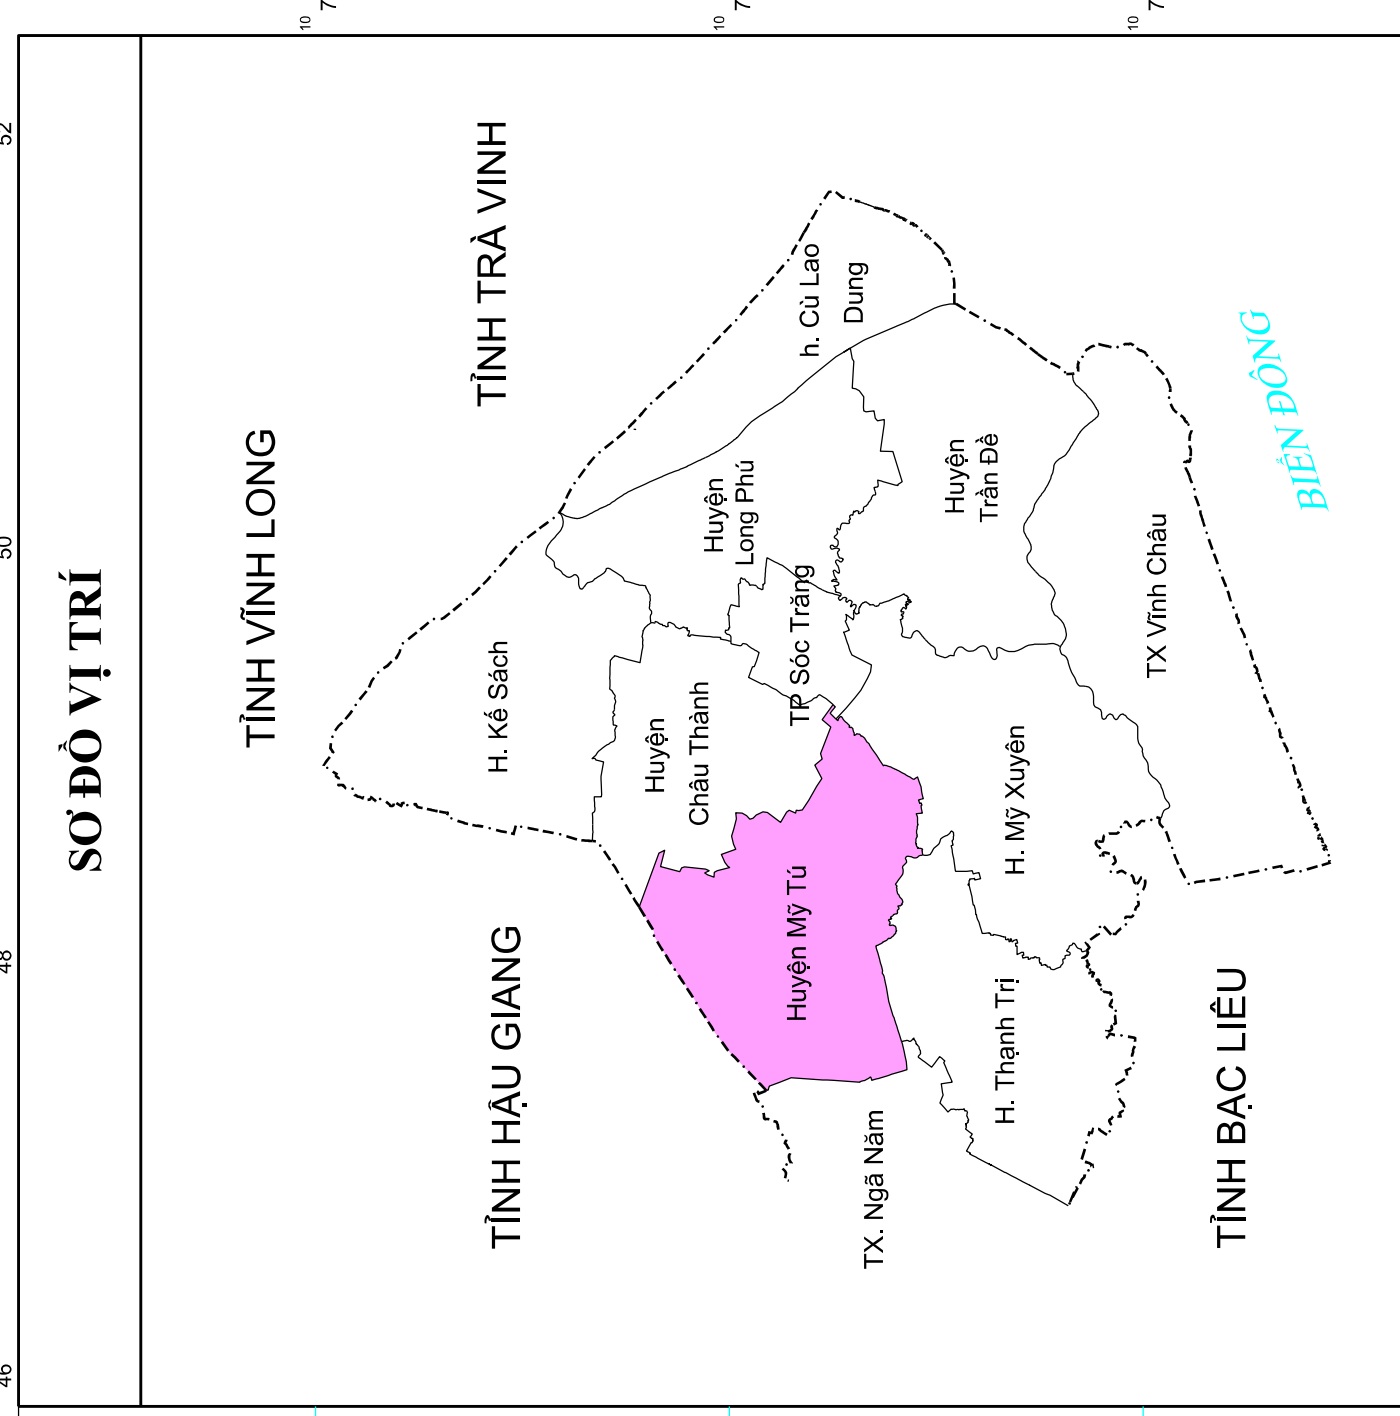

BẢN ĐỒ KẾ HOẠCH SỬ DỤNG ĐẤT NĂM 2025 HUYỆN MỸ TÚ - TỈNH SÓC TRĂNG

DIỆN TÍCH CƠ CẤU SỬ DỤNG ĐẤT NĂM 2025
(Theo diện tích tự nhiên, SĐB, SĐB cũ)

Loại đất	Diện tích (ha)	Chiếm %
Đất nông nghiệp	15.200	75,5%
Đất phi nông nghiệp	4.800	24,5%
Tổng cộng	20.000	100%

CHIỀU DẪN

KÝ HIỆU	HỆNH THANG	QUY MÔ CHỈ	KÍ HIỆU	HỆNH THANG	QUY MÔ CHỈ
1	1:500	100	1	1:500	100
2	1:1000	200	2	1:1000	200
3	1:2000	400	3	1:2000	400
4	1:5000	1000	4	1:5000	1000
5	1:10000	2000	5	1:10000	2000
6	1:25000	5000	6	1:25000	5000
7	1:50000	10000	7	1:50000	10000
8	1:100000	20000	8	1:100000	20000
9	1:200000	40000	9	1:200000	40000
10	1:500000	100000	10	1:500000	100000

CHỈ TIÊU VÀ KÝ HIỆU

Loại hình	Ký hiệu	Chỉ tiêu
Đường giao thông	(Symbol)	Đường quốc lộ, đường tỉnh, đường huyện, đường xã
Khu dân cư	(Symbol)	Khu dân cư tập trung, khu dân cư phân tán
Đường thủy	(Symbol)	Kênh, rạch, sông, suối, ao hồ
Biên giới	(Symbol)	Biên giới xã, huyện, tỉnh