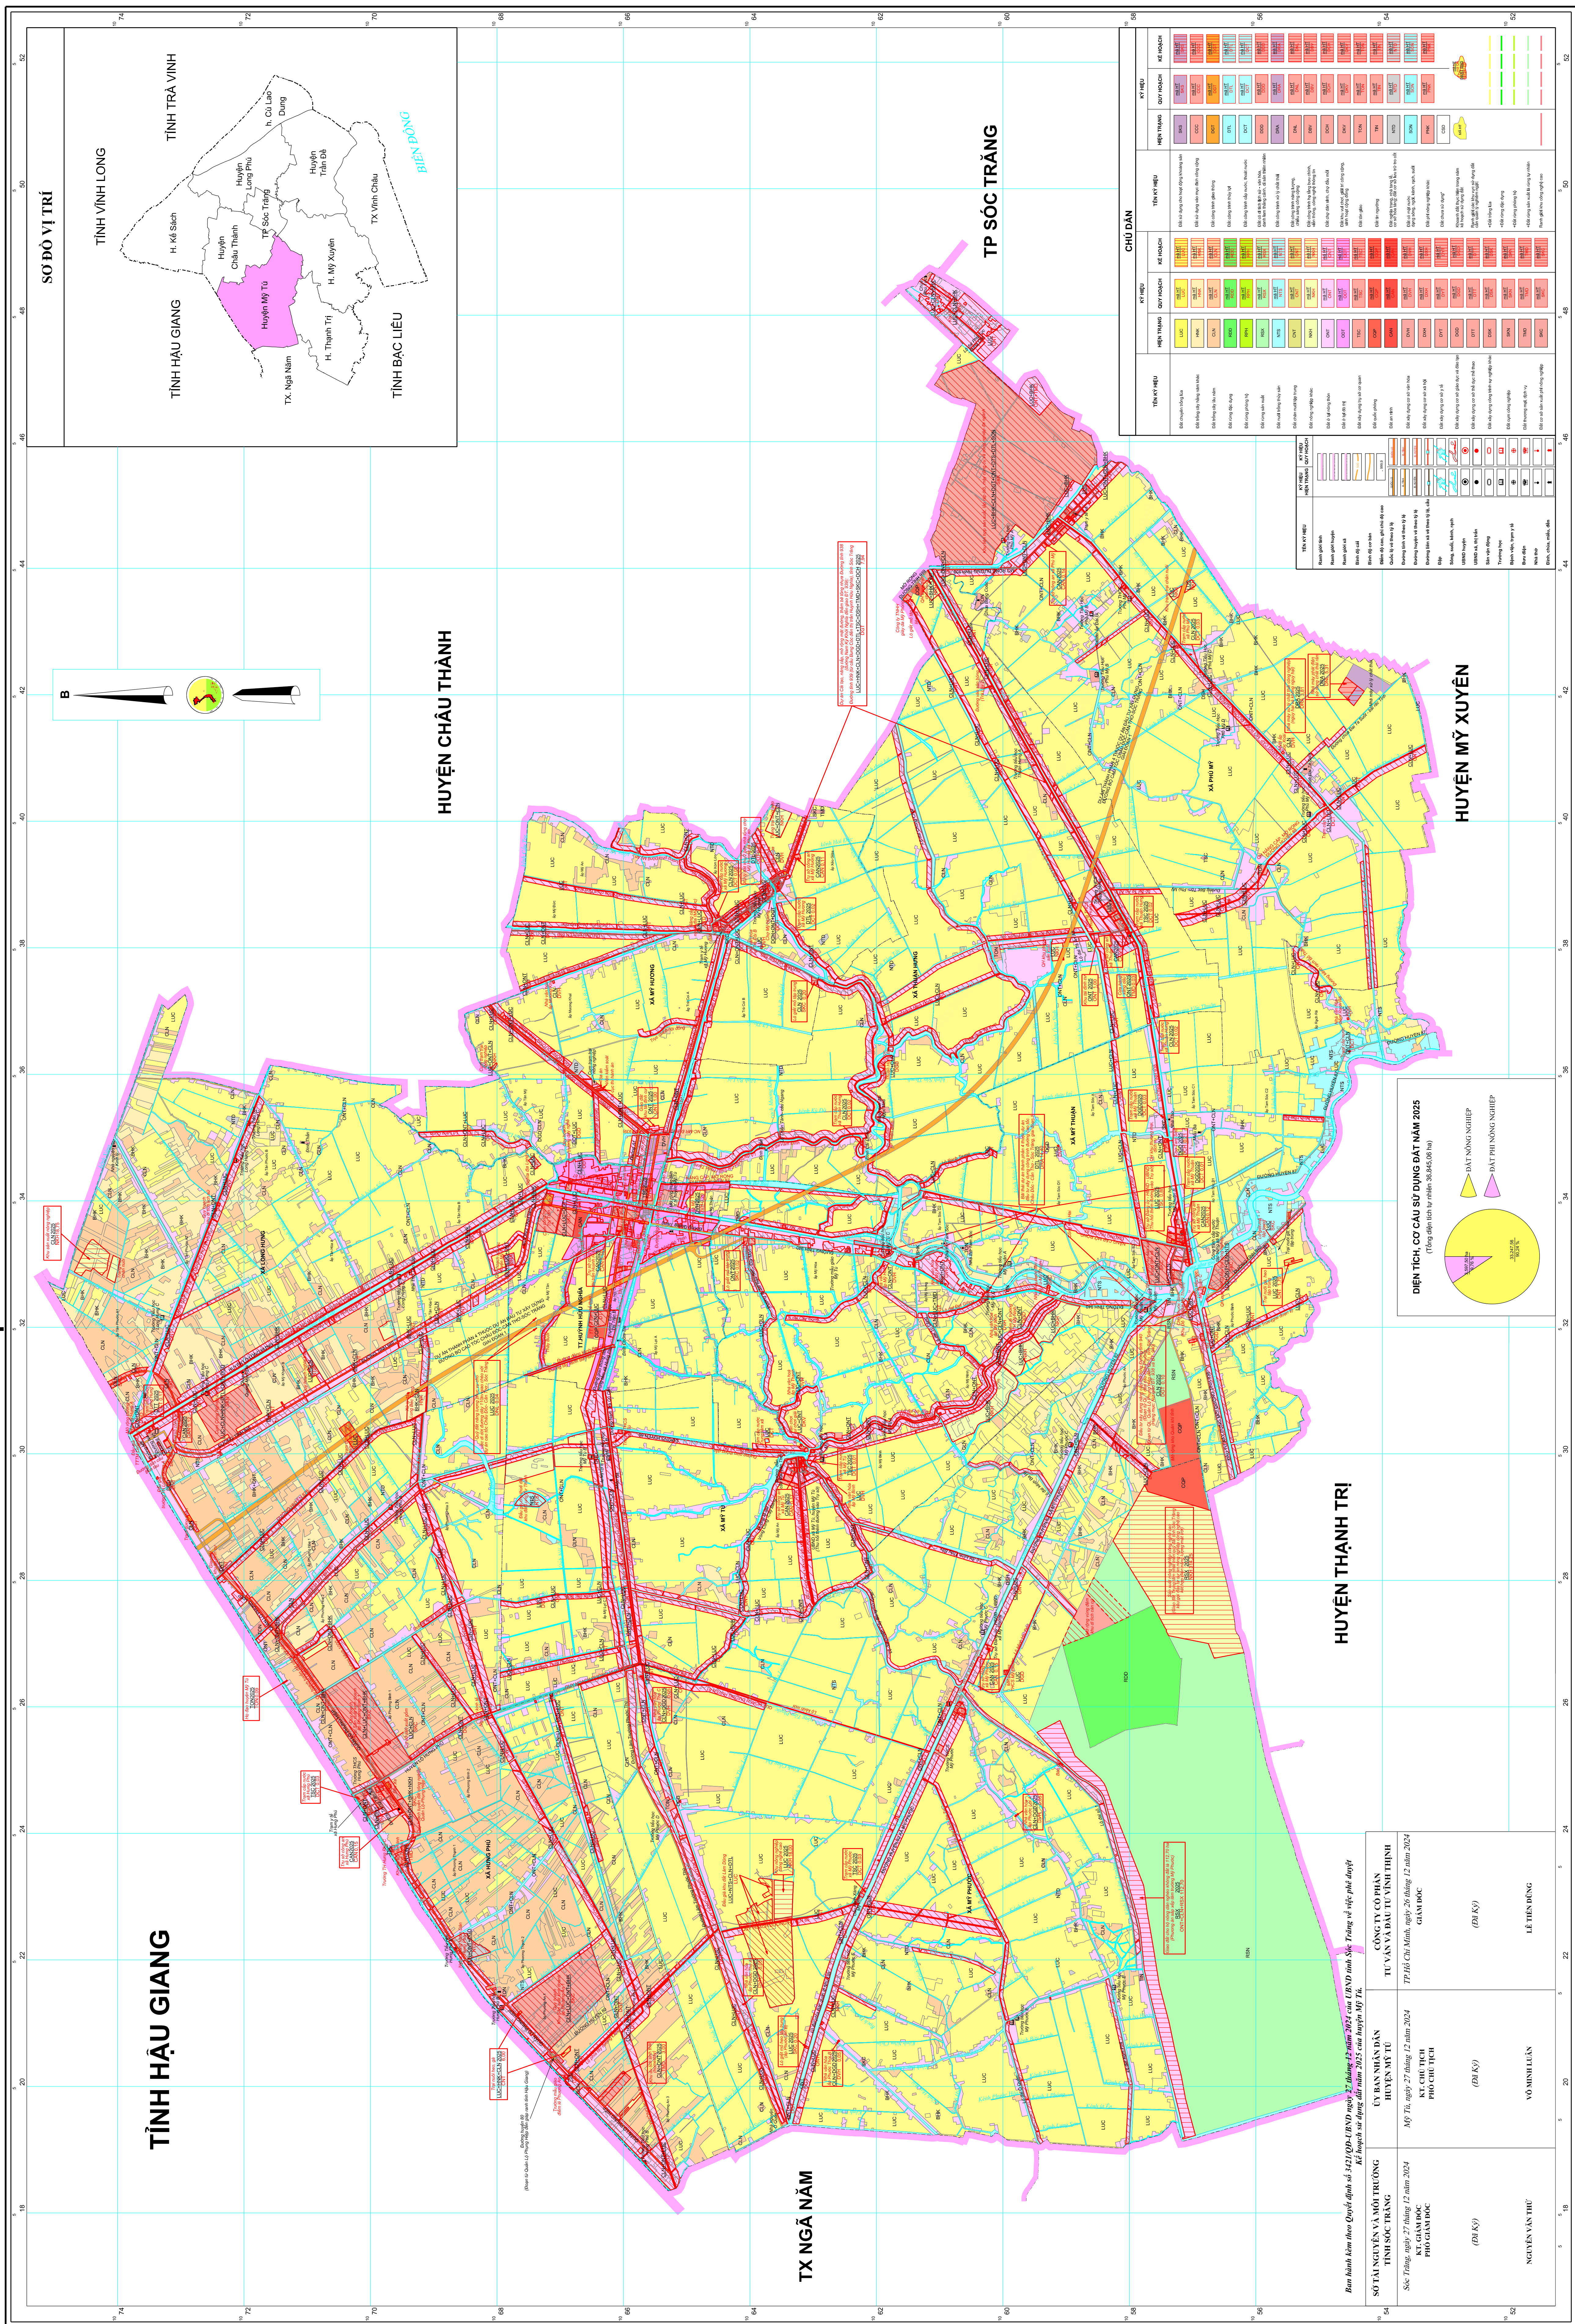

BẢN ĐỒ KẾ HOẠCH SỬ DỤNG ĐẤT NĂM 2025 HUYỆN MỸ TÚ - TỈNH SÓC TRĂNG

DIỆN TÍCH CƠ CẤU SỬ DỤNG ĐẤT NĂM 2025
(Theo diện tích tự nhiên, SĐB, SĐB cũ)

Loại đất	Diện tích (ha)	Chiếm %
Đất nông nghiệp	15.200	75,5%
Đất phi nông nghiệp	4.800	24,5%
Tổng cộng	20.000	100%

CHIỀU DẪN

KÝ HIỆU	HỆNH THANG	QUY MÔ CHỈ	KÍ HIỆU	HỆNH THANG	QUY MÔ CHỈ
1	1:500	100	1	1:500	100
2	1:1000	200	2	1:1000	200
3	1:2000	400	3	1:2000	400
4	1:5000	1000	4	1:5000	1000
5	1:10000	2000	5	1:10000	2000
6	1:25000	5000	6	1:25000	5000
7	1:50000	10000	7	1:50000	10000
8	1:100000	20000	8	1:100000	20000
9	1:200000	40000	9	1:200000	40000
10	1:500000	100000	10	1:500000	100000

CHỈ TIÊU VÀ KÝ HIỆU

Loại hình	Ký hiệu	Chỉ tiêu
Đường giao thông	(Symbol)	Đường quốc lộ, đường tỉnh, đường huyện, đường xã
Khu dân cư	(Symbol)	Khu dân cư tập trung, khu dân cư phân tán
Đường thủy	(Symbol)	Kênh, rạch, sông, suối, ao hồ
Biên giới	(Symbol)	Biên giới xã, huyện, tỉnh