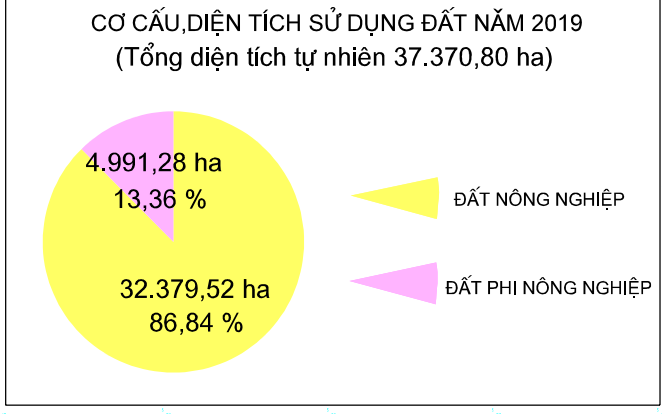

BẢN ĐỒ KẾ HOẠCH SỬ DỤNG ĐẤT NĂM 2019

HUYỆN MỸ XUYÊN - TỈNH SÓC TRĂNG

SƠ ĐỒ VỊ TRÍ

NGUỒN TÀI LIỆU: + Bản đồ được thành lập theo kết quả điều tra thực địa
+ Bản đồ được thành lập từ bản đồ hiện trạng sử dụng đất năm 2018

TỶ LỆ 1 : 25000