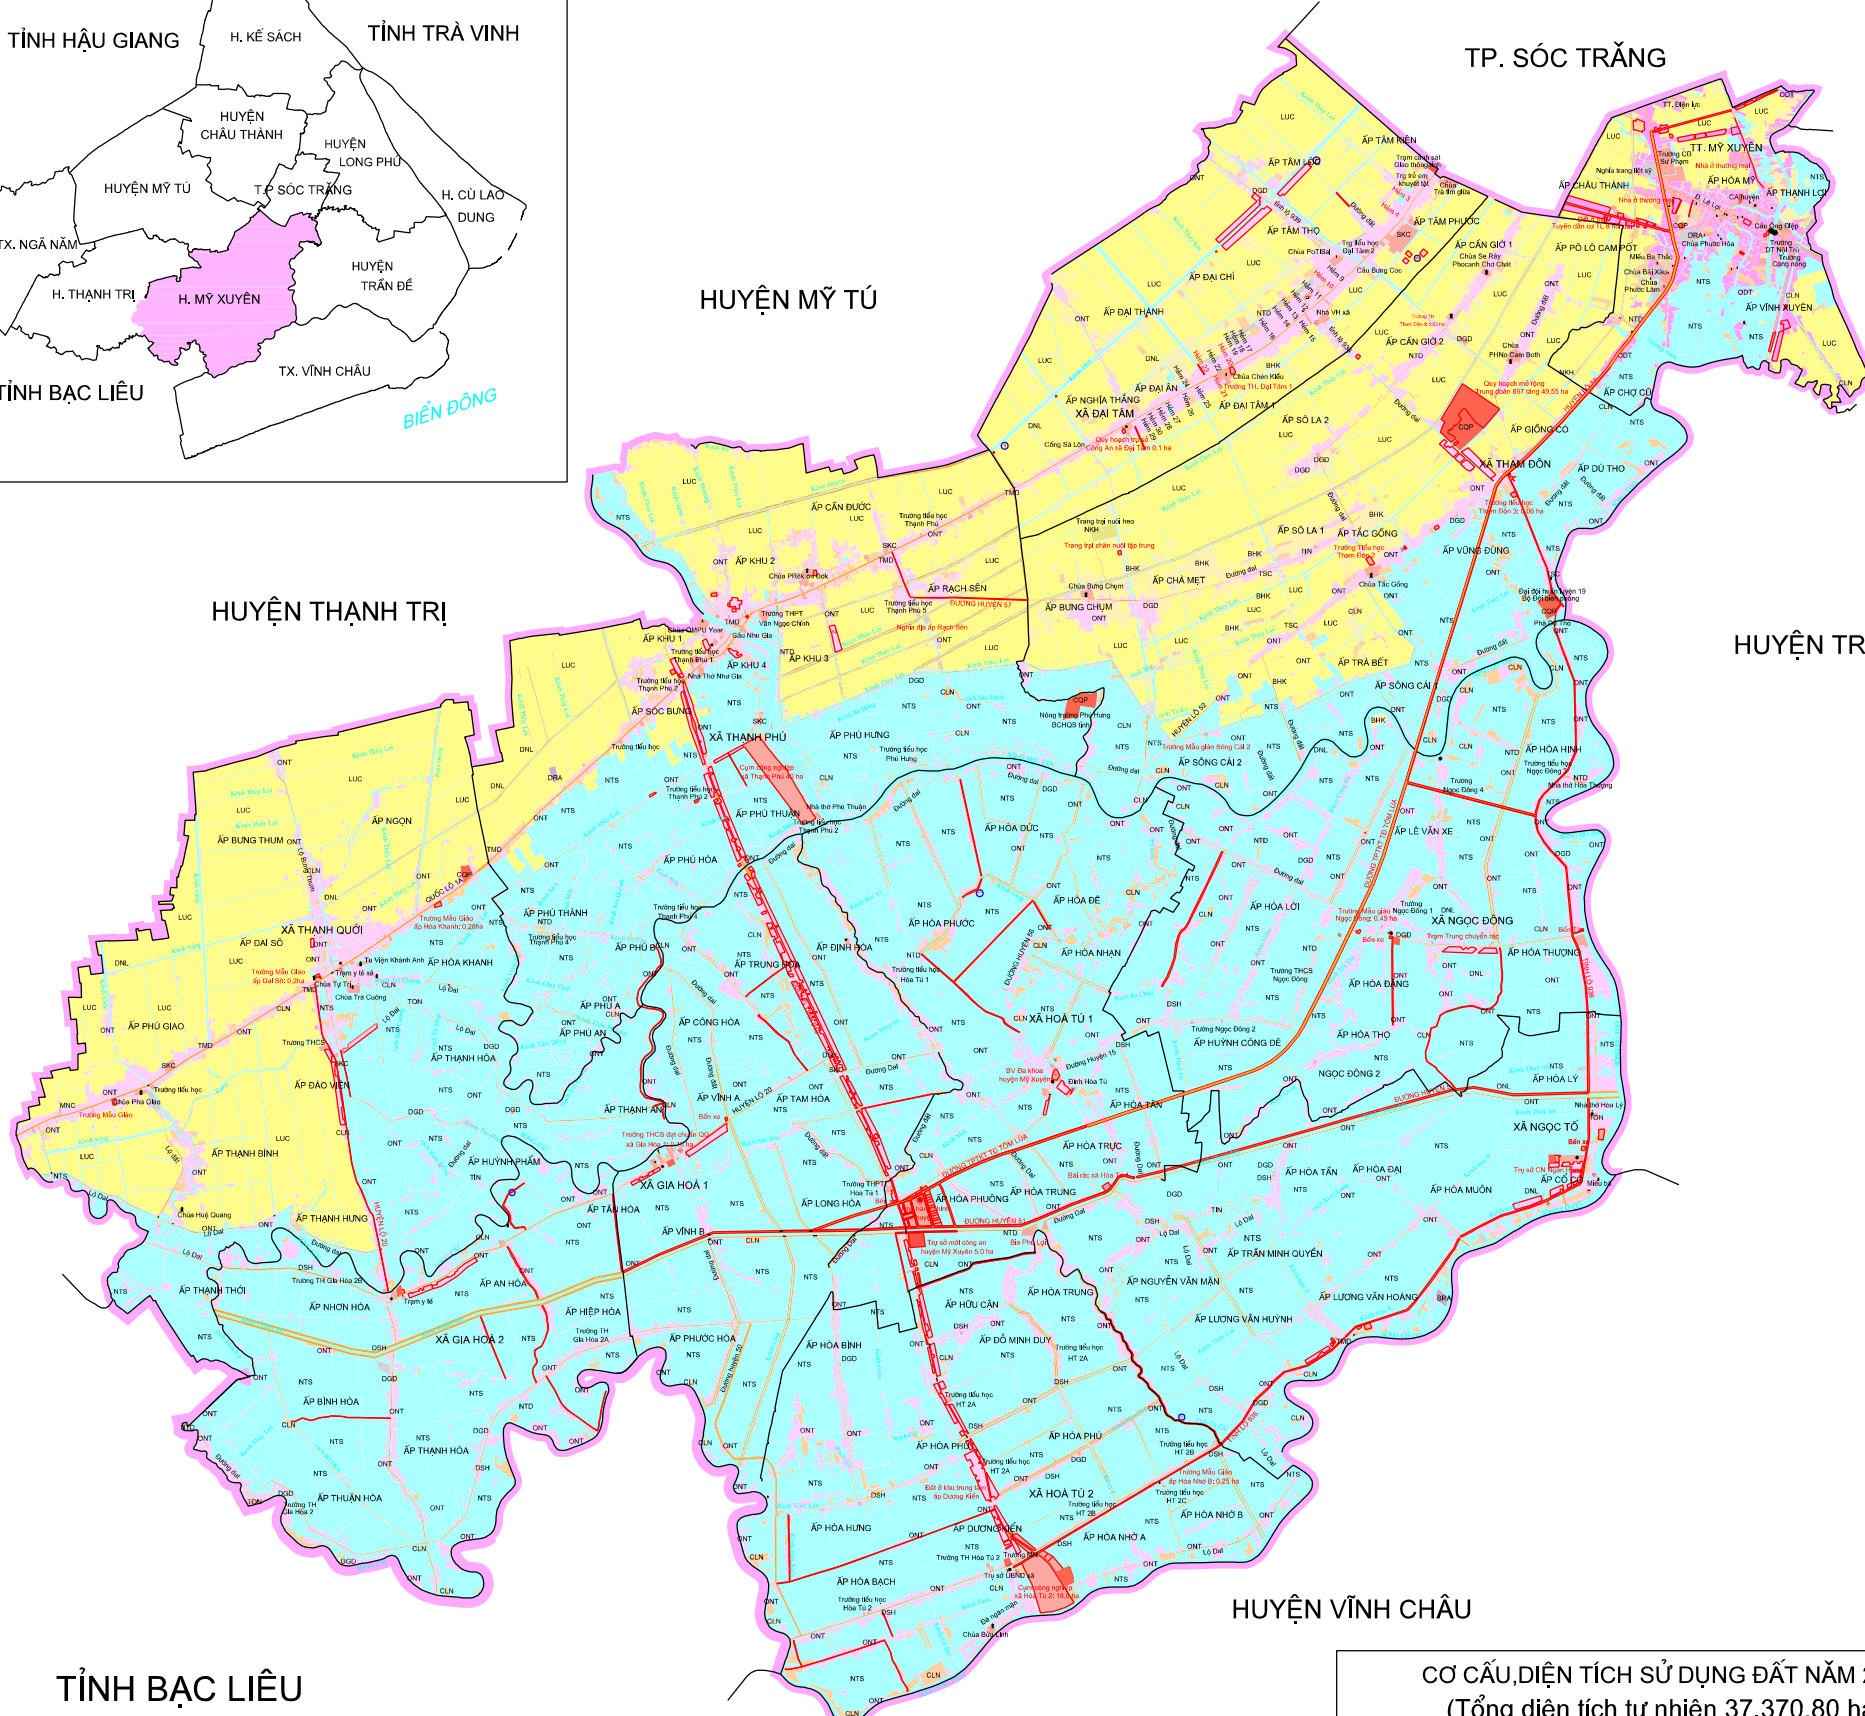

BẢN ĐỒ KẾ HOẠCH SỬ DỤNG ĐẤT NĂM 2019

HUYỆN MỸ XUYÊN - TỈNH SÓC TRĂNG

SƠ ĐỒ VỊ TRÍ

NGUỒN TÀI LIỆU: + Bản đồ được thành lập theo kết quả điều tra thực địa
+ Bản đồ được thành lập từ bản đồ hiện trạng sử dụng đất năm 2018

TỶ LỆ 1 : 25000