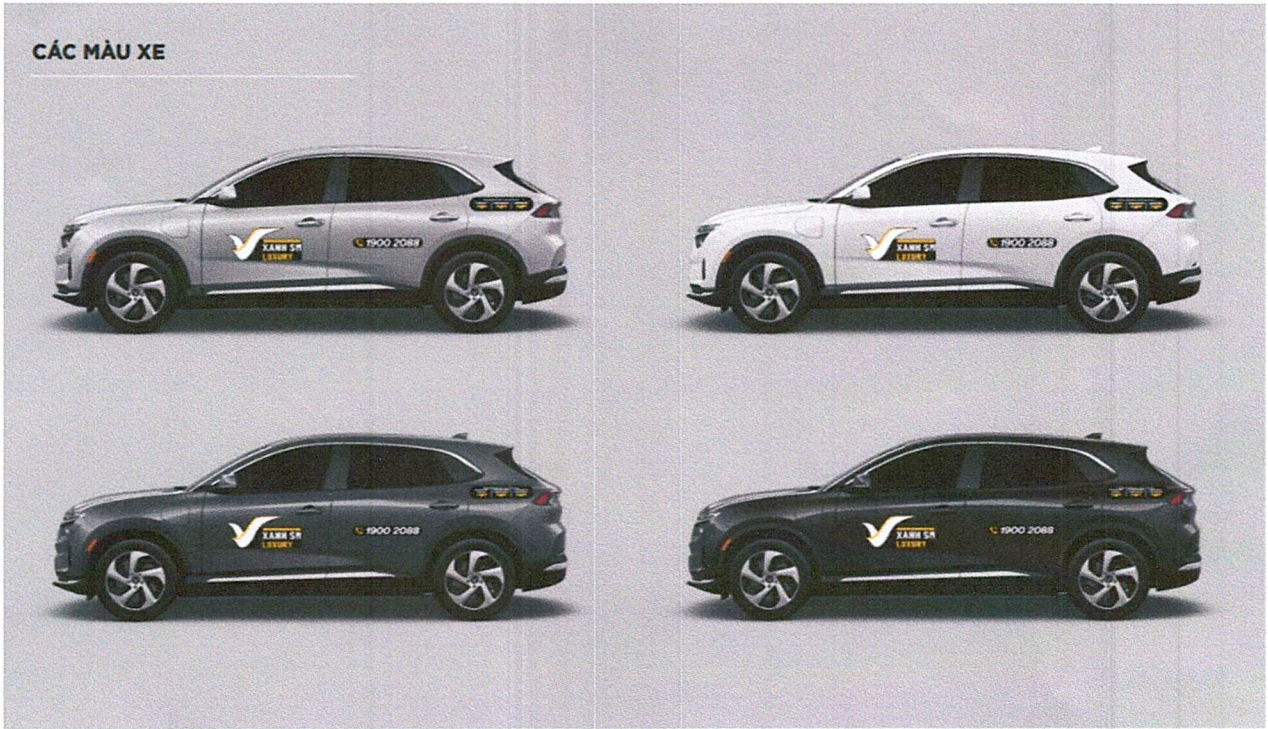

CÁC MÀU XE

CÁC MÀU XE

Nơi nhận:

- Như trên;
- Lưu VT.

CHI NHÁNH SÓC TRĂNG-CÔNG TY CỔ PHẦN
DI CHUYỂN XANH VÀ THÔNG MINH GSM

Hoàng Thị Diệu Huyền

C.P.