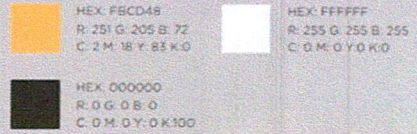

MÀ MÀU (Cập nhật theo nhận diện thương hiệu XANH SM)