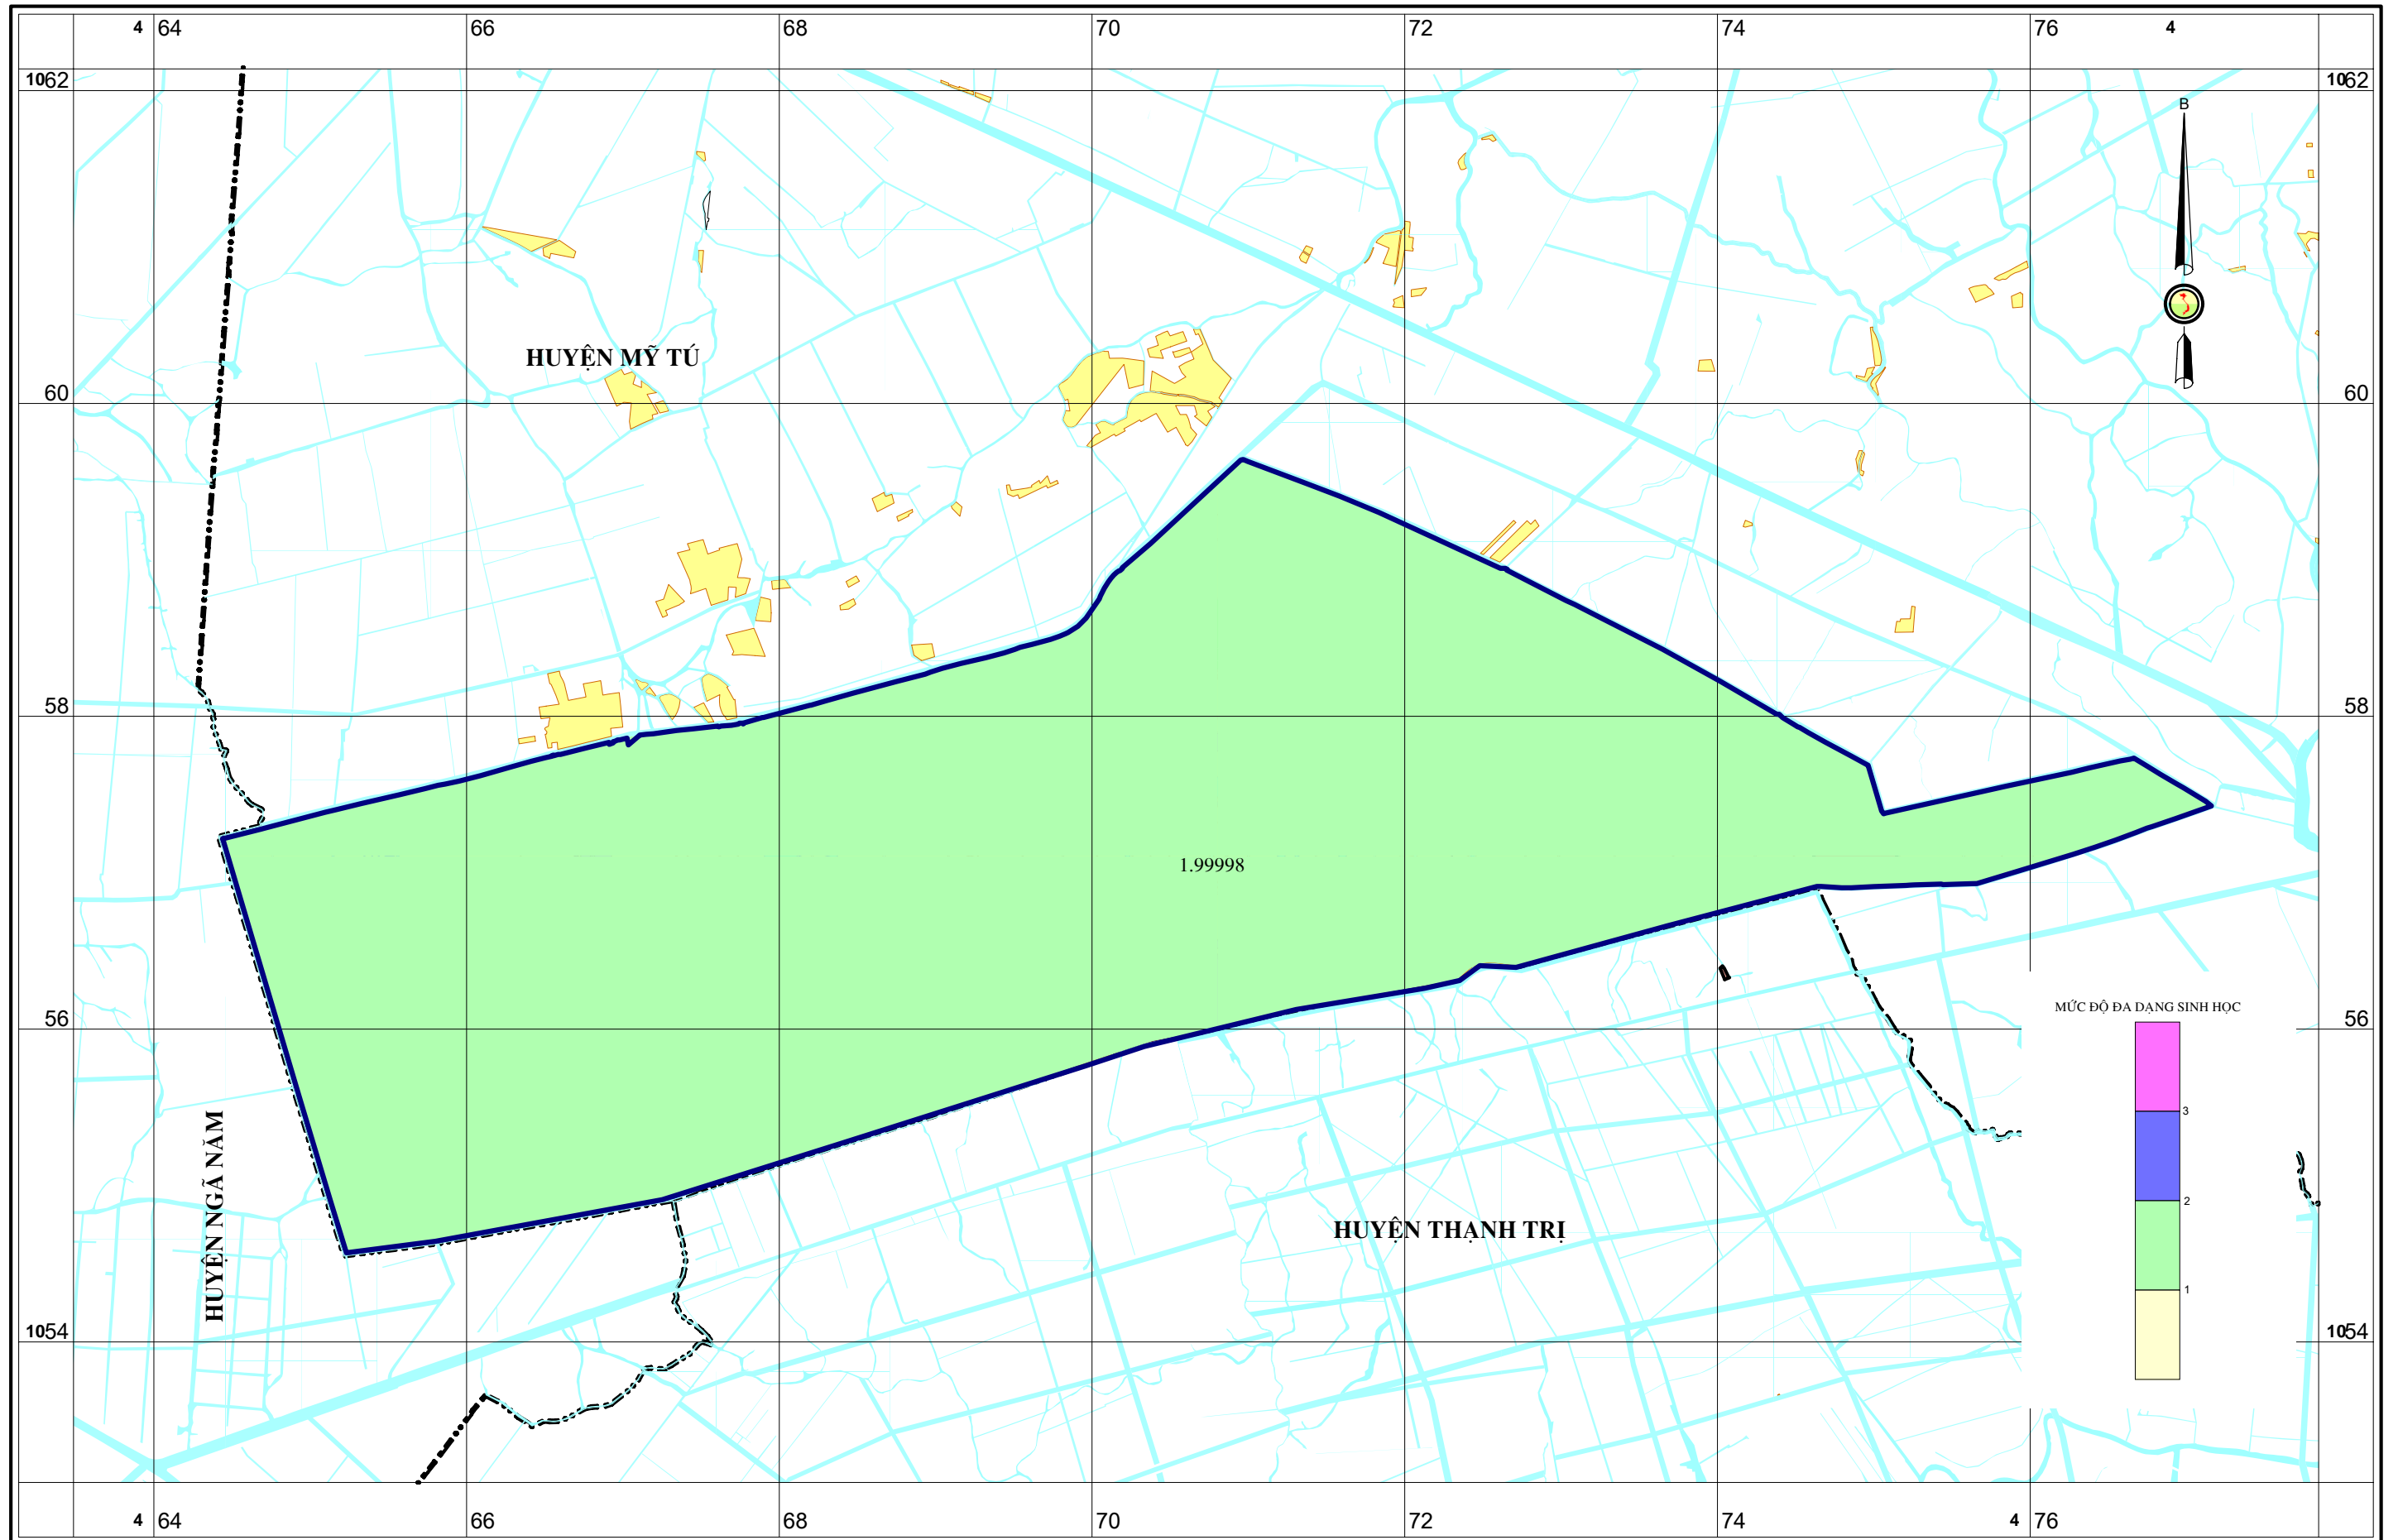

**BẢN ĐỒ MỨC ĐỘ ĐA DẠNG SINH HỌC KHU BẢO TỒN LOÀI VÀ SINH CẢNH RỪNG TRÀM MỸ PHƯỚC  
LỚP CHIM**

TỶ LỆ 1:40.000

1cm trên bản đồ bằng 400m ngoài thực tế