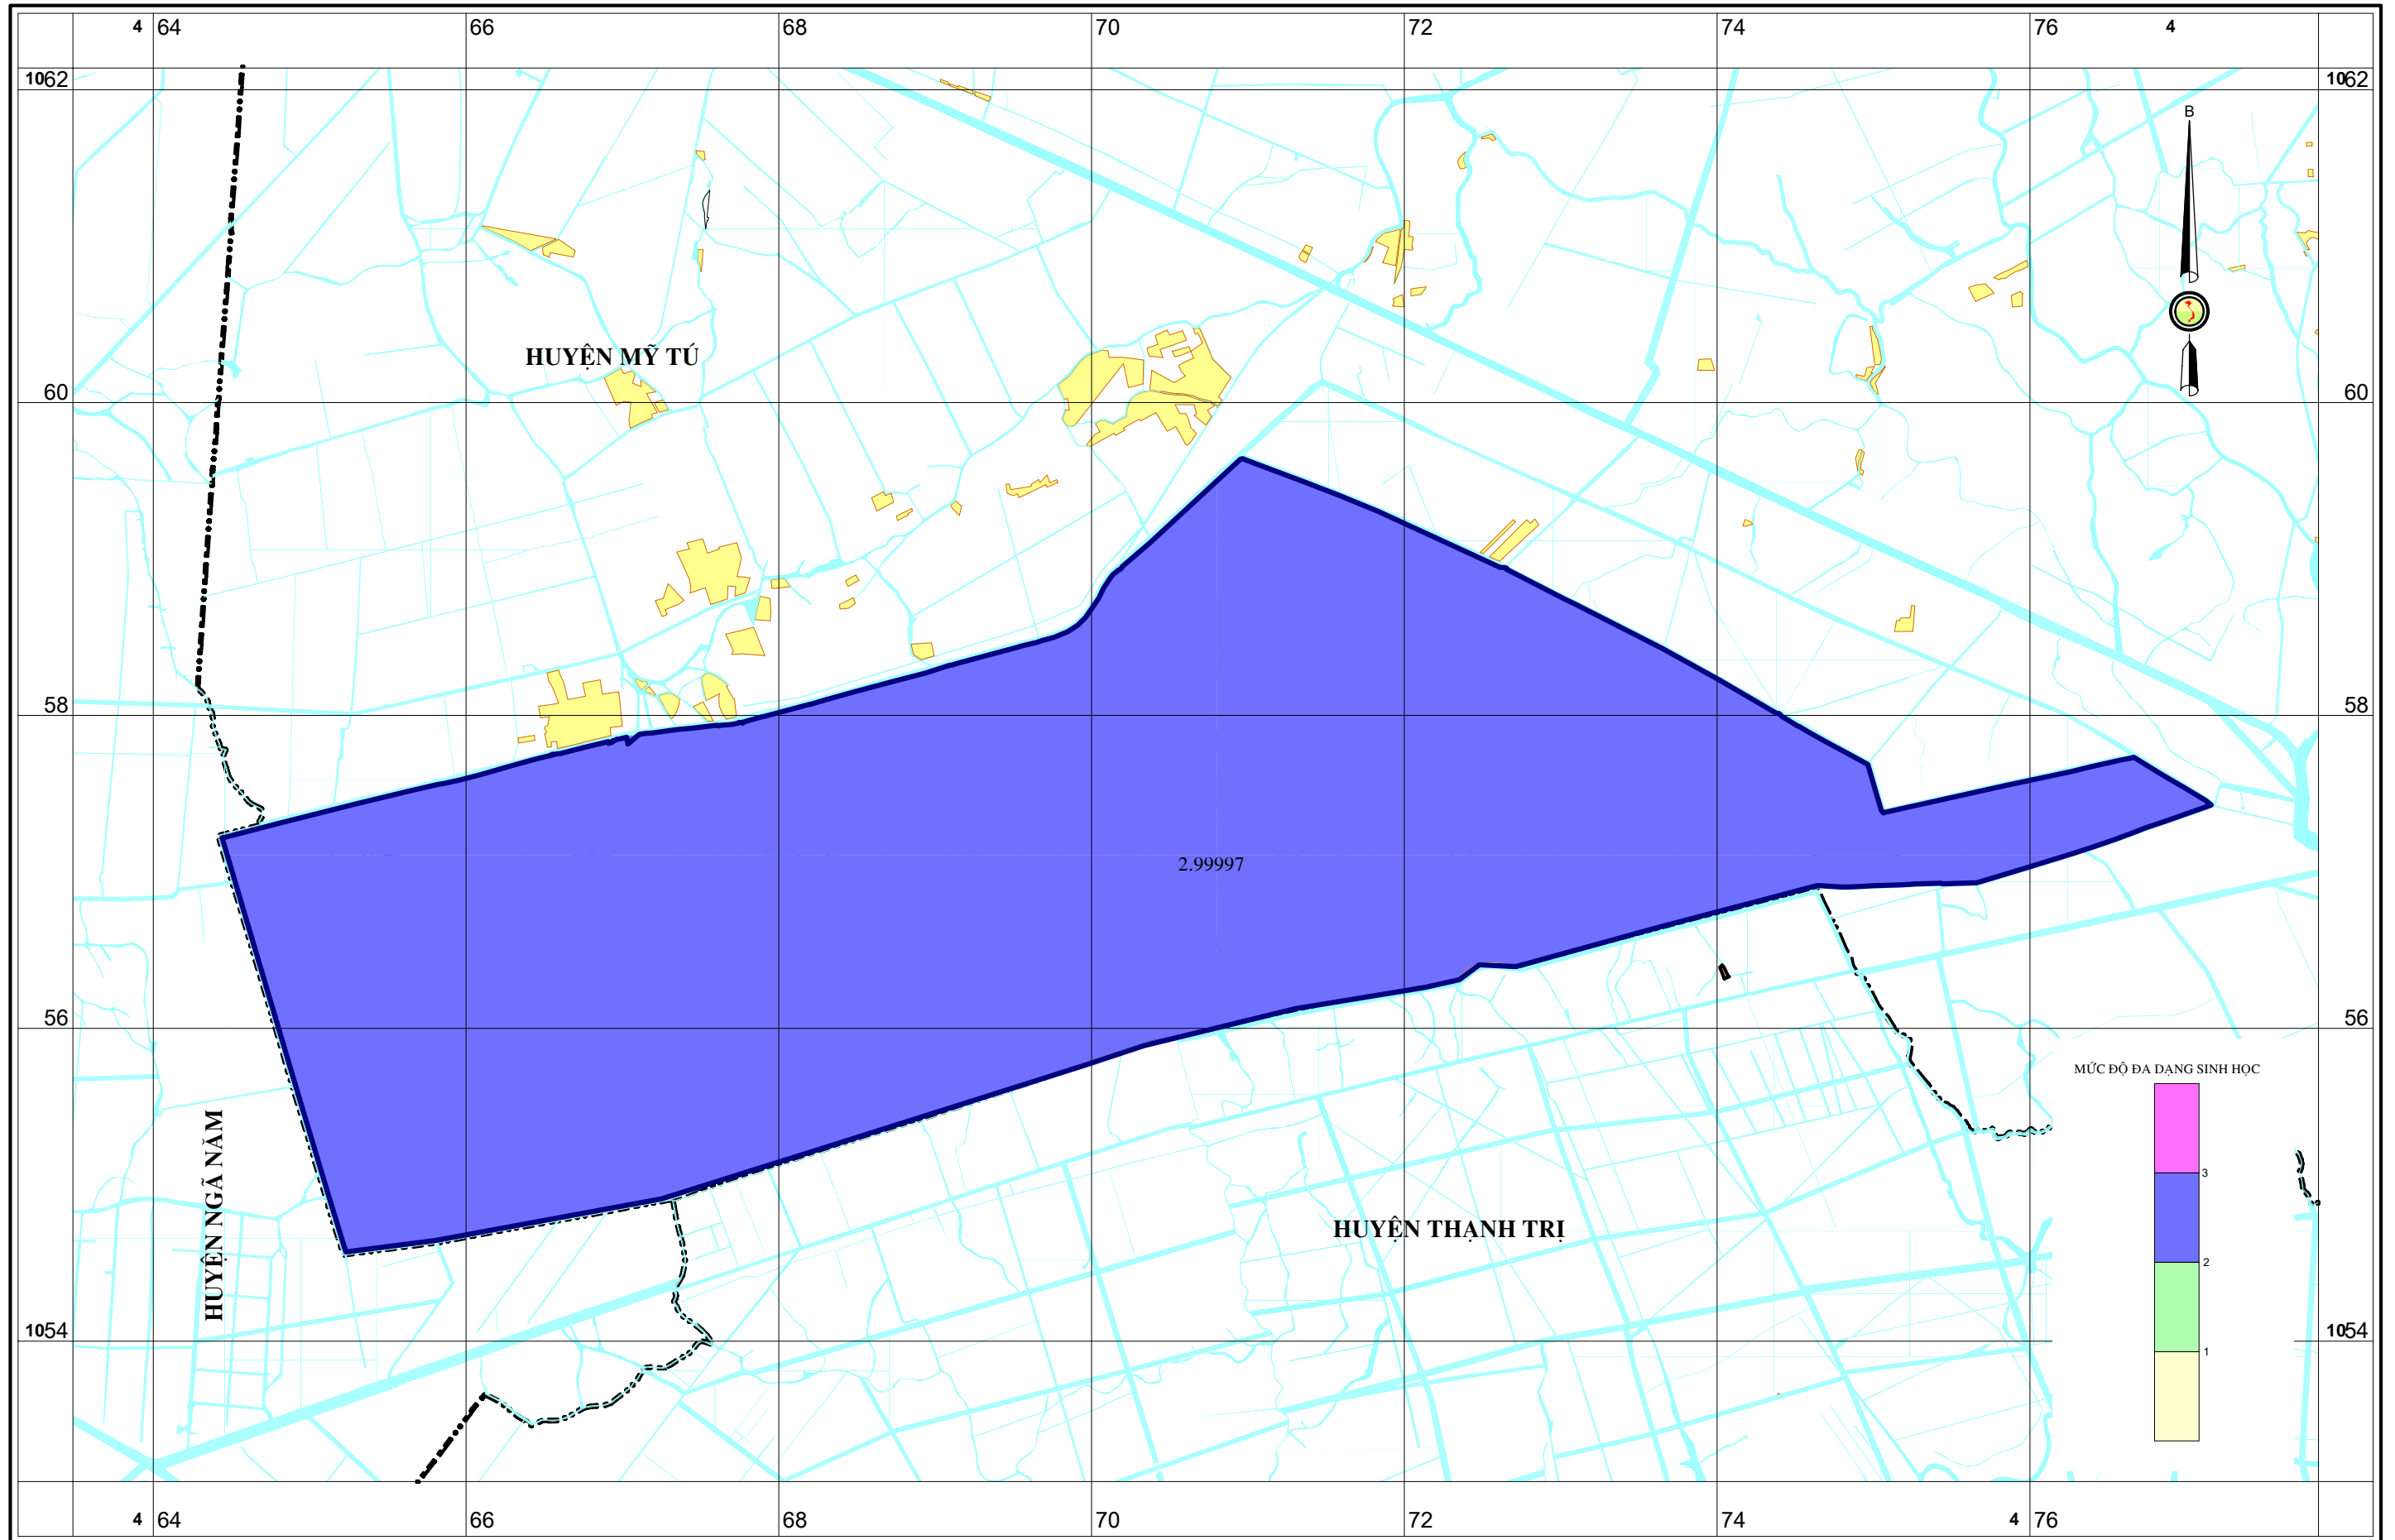

**BẢN ĐỒ MỨC ĐỘ ĐA DẠNG SINH HỌC KHU BẢO TỒN LOÀI VÀ SINH CẢNH RỪNG TRÀM MỸ PHƯỚC  
LỚP THỰC VẬT TRÊN CẠN**

**TỶ LỆ 1:40.000**

1cm trên bản đồ bằng 400m ngoài thực tế