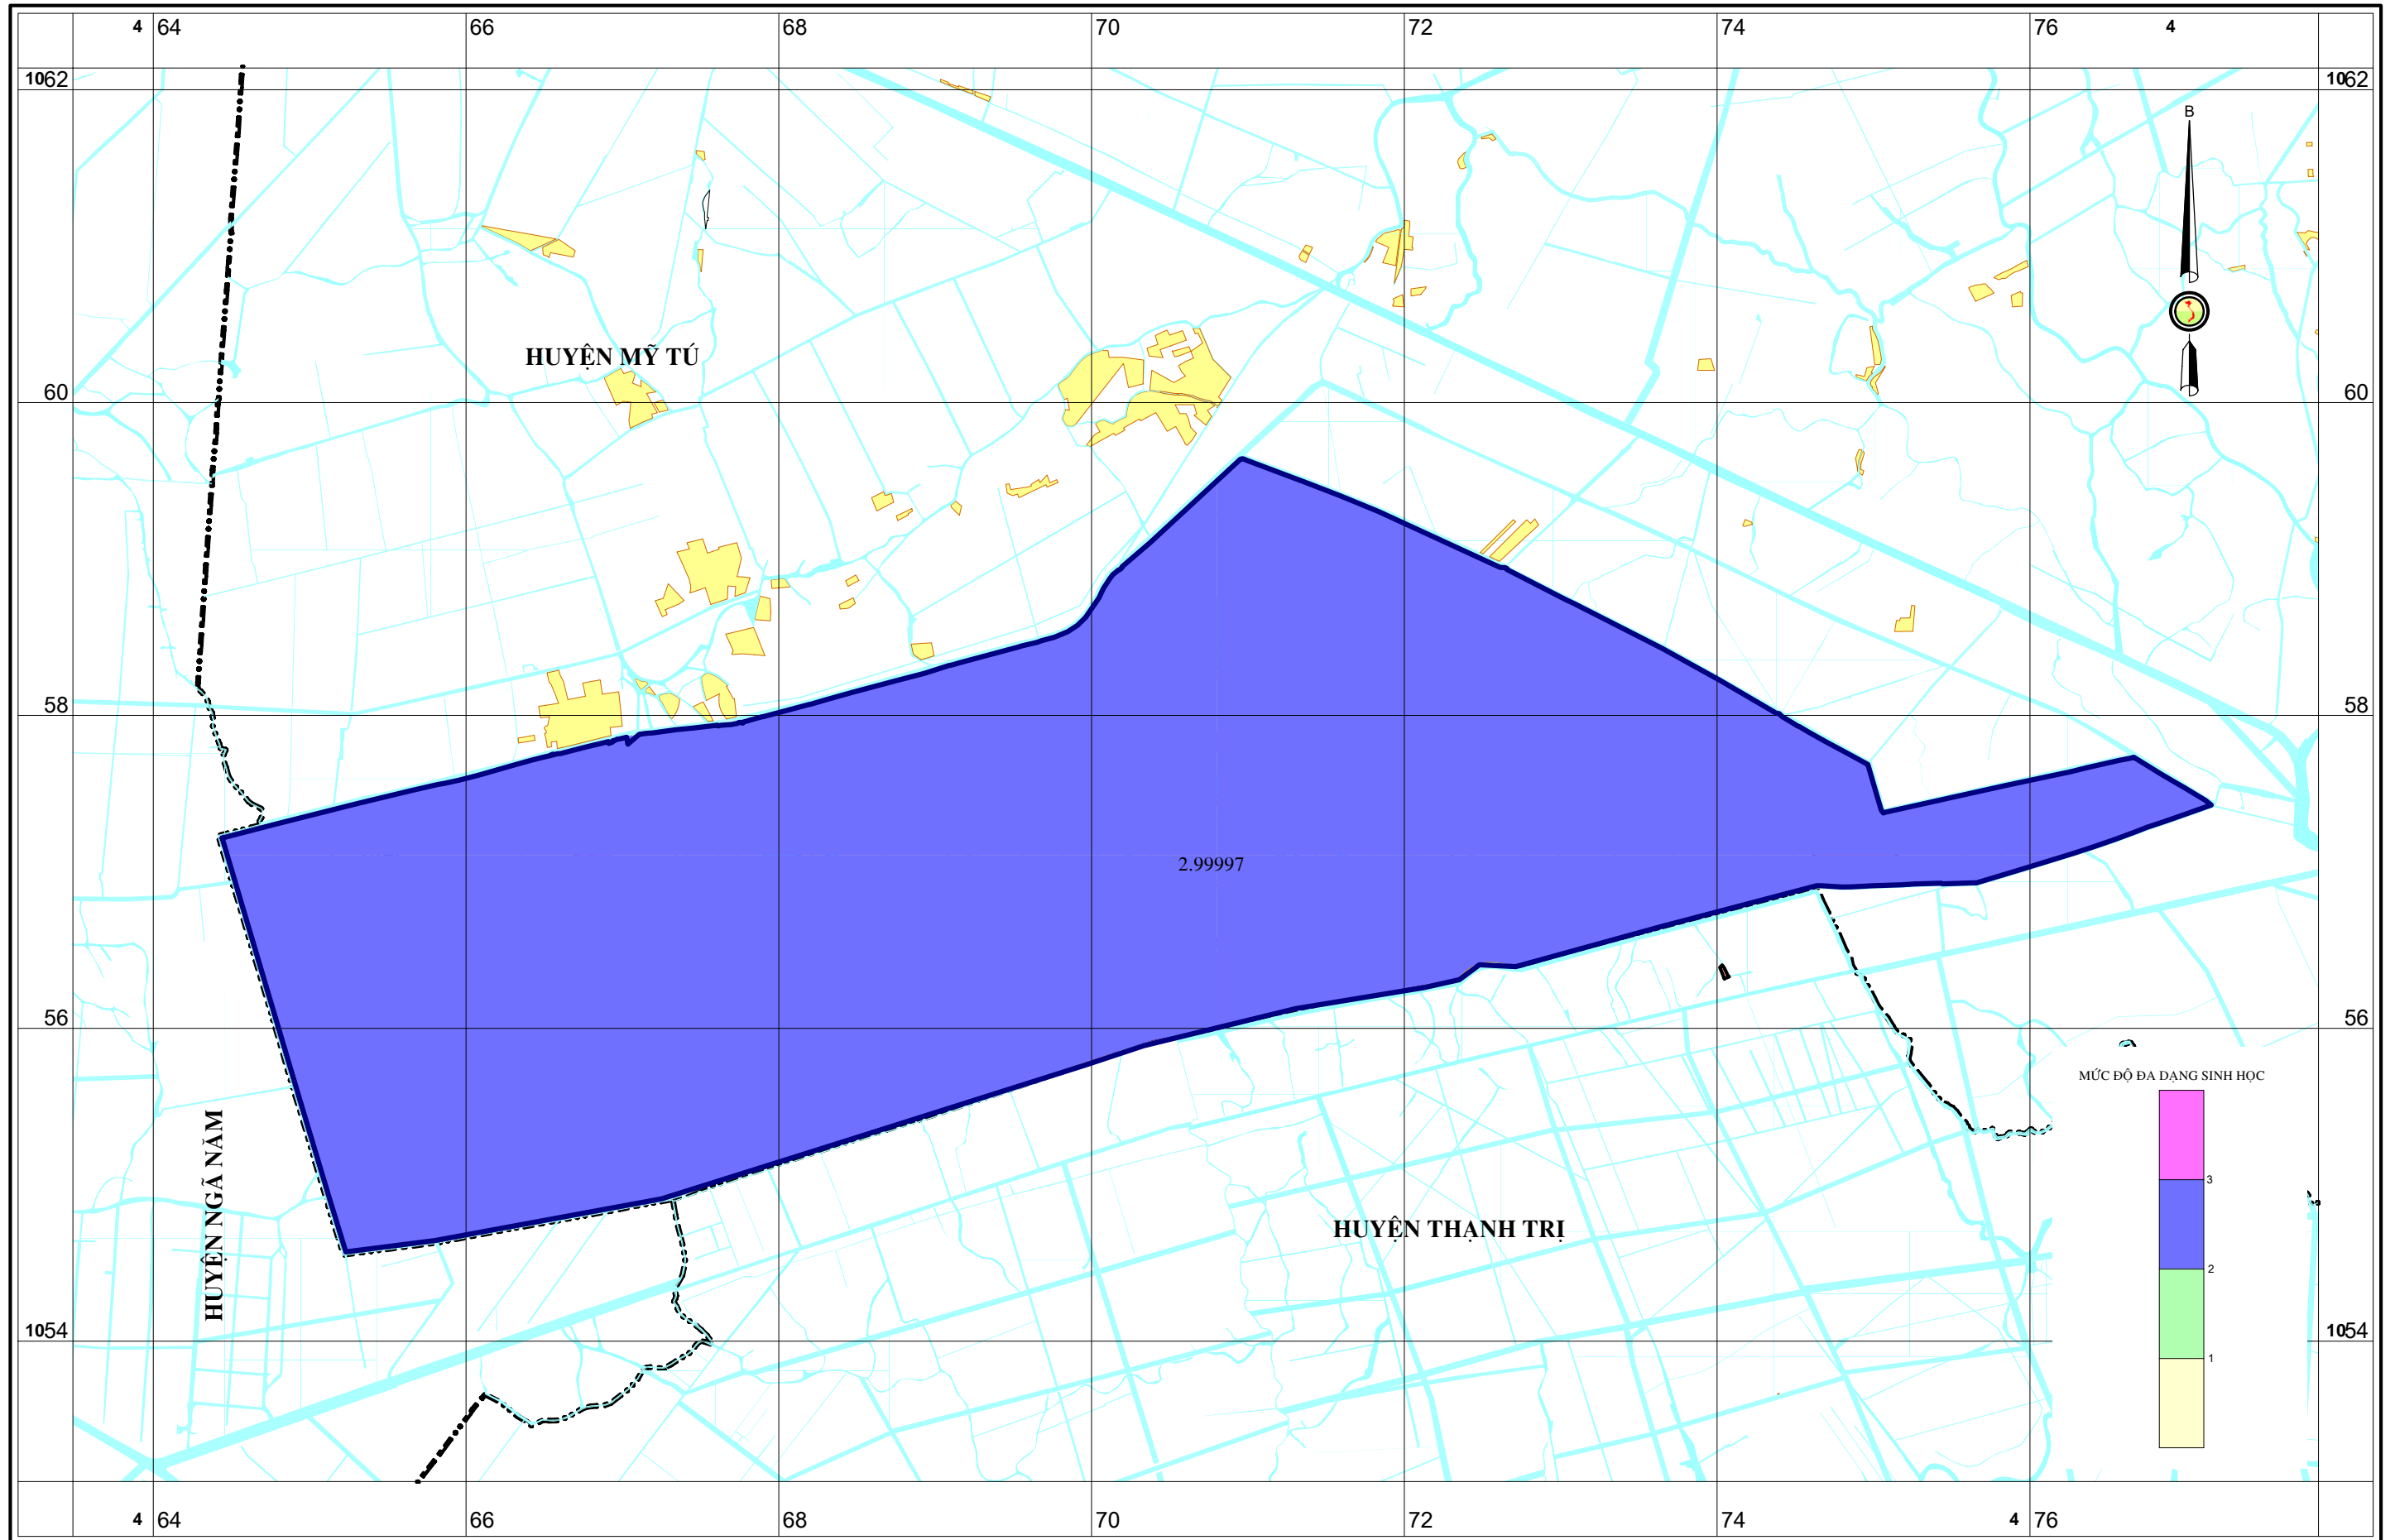

**BẢN ĐỒ MỨC ĐỘ ĐA DẠNG SINH HỌC KHU BẢO TỒN LOÀI VÀ SINH CẢNH RỪNG TRÀM MỸ PHƯỚC  
LỚP THÚ - LƯỠNG CỬ - BÒ SÁT**

**TỶ LỆ 1:40.000**

1cm trên bản đồ bằng 400m ngoài thực tế