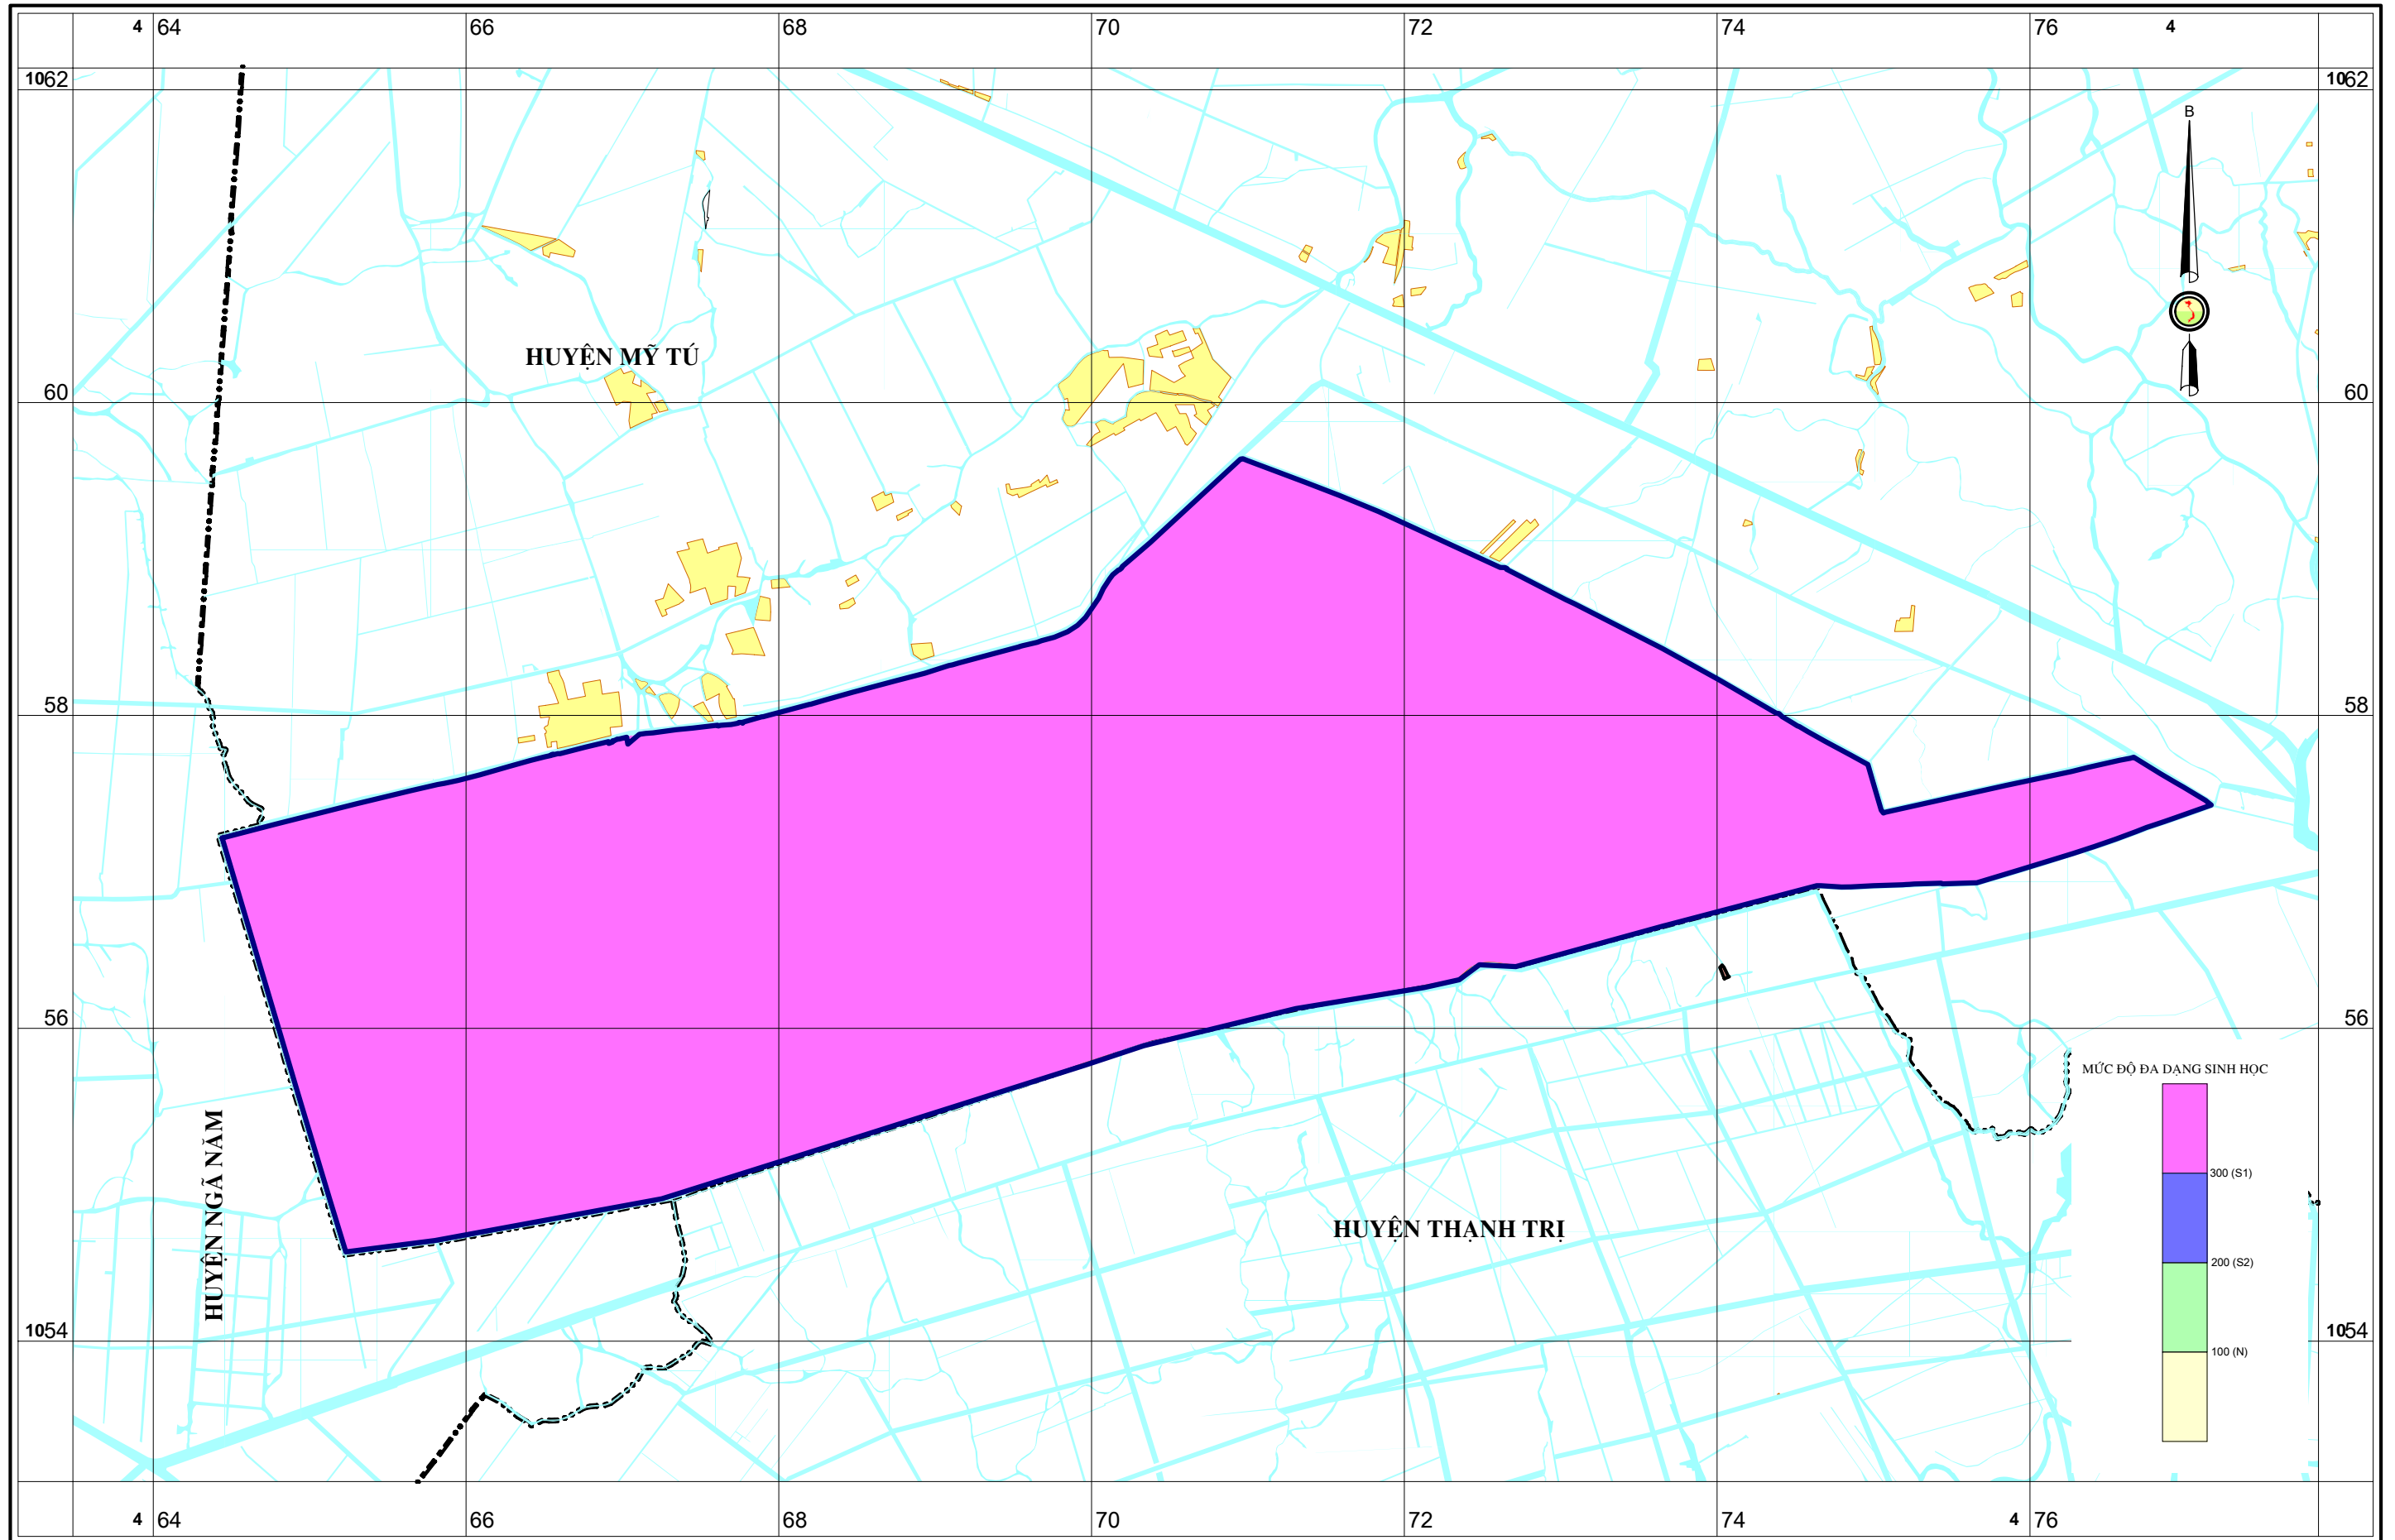

# BẢN ĐỒ TRỊ SỐ THÍCH HỢP DẠNG SINH HỌC KHU BẢO TỒN LOÀI VÀ SINH CẢNH RỪNG TRÀM MỸ PHƯỚC

TỶ LỆ 1:40.000

1cm trên bản đồ bằng 400m ngoài thực tế