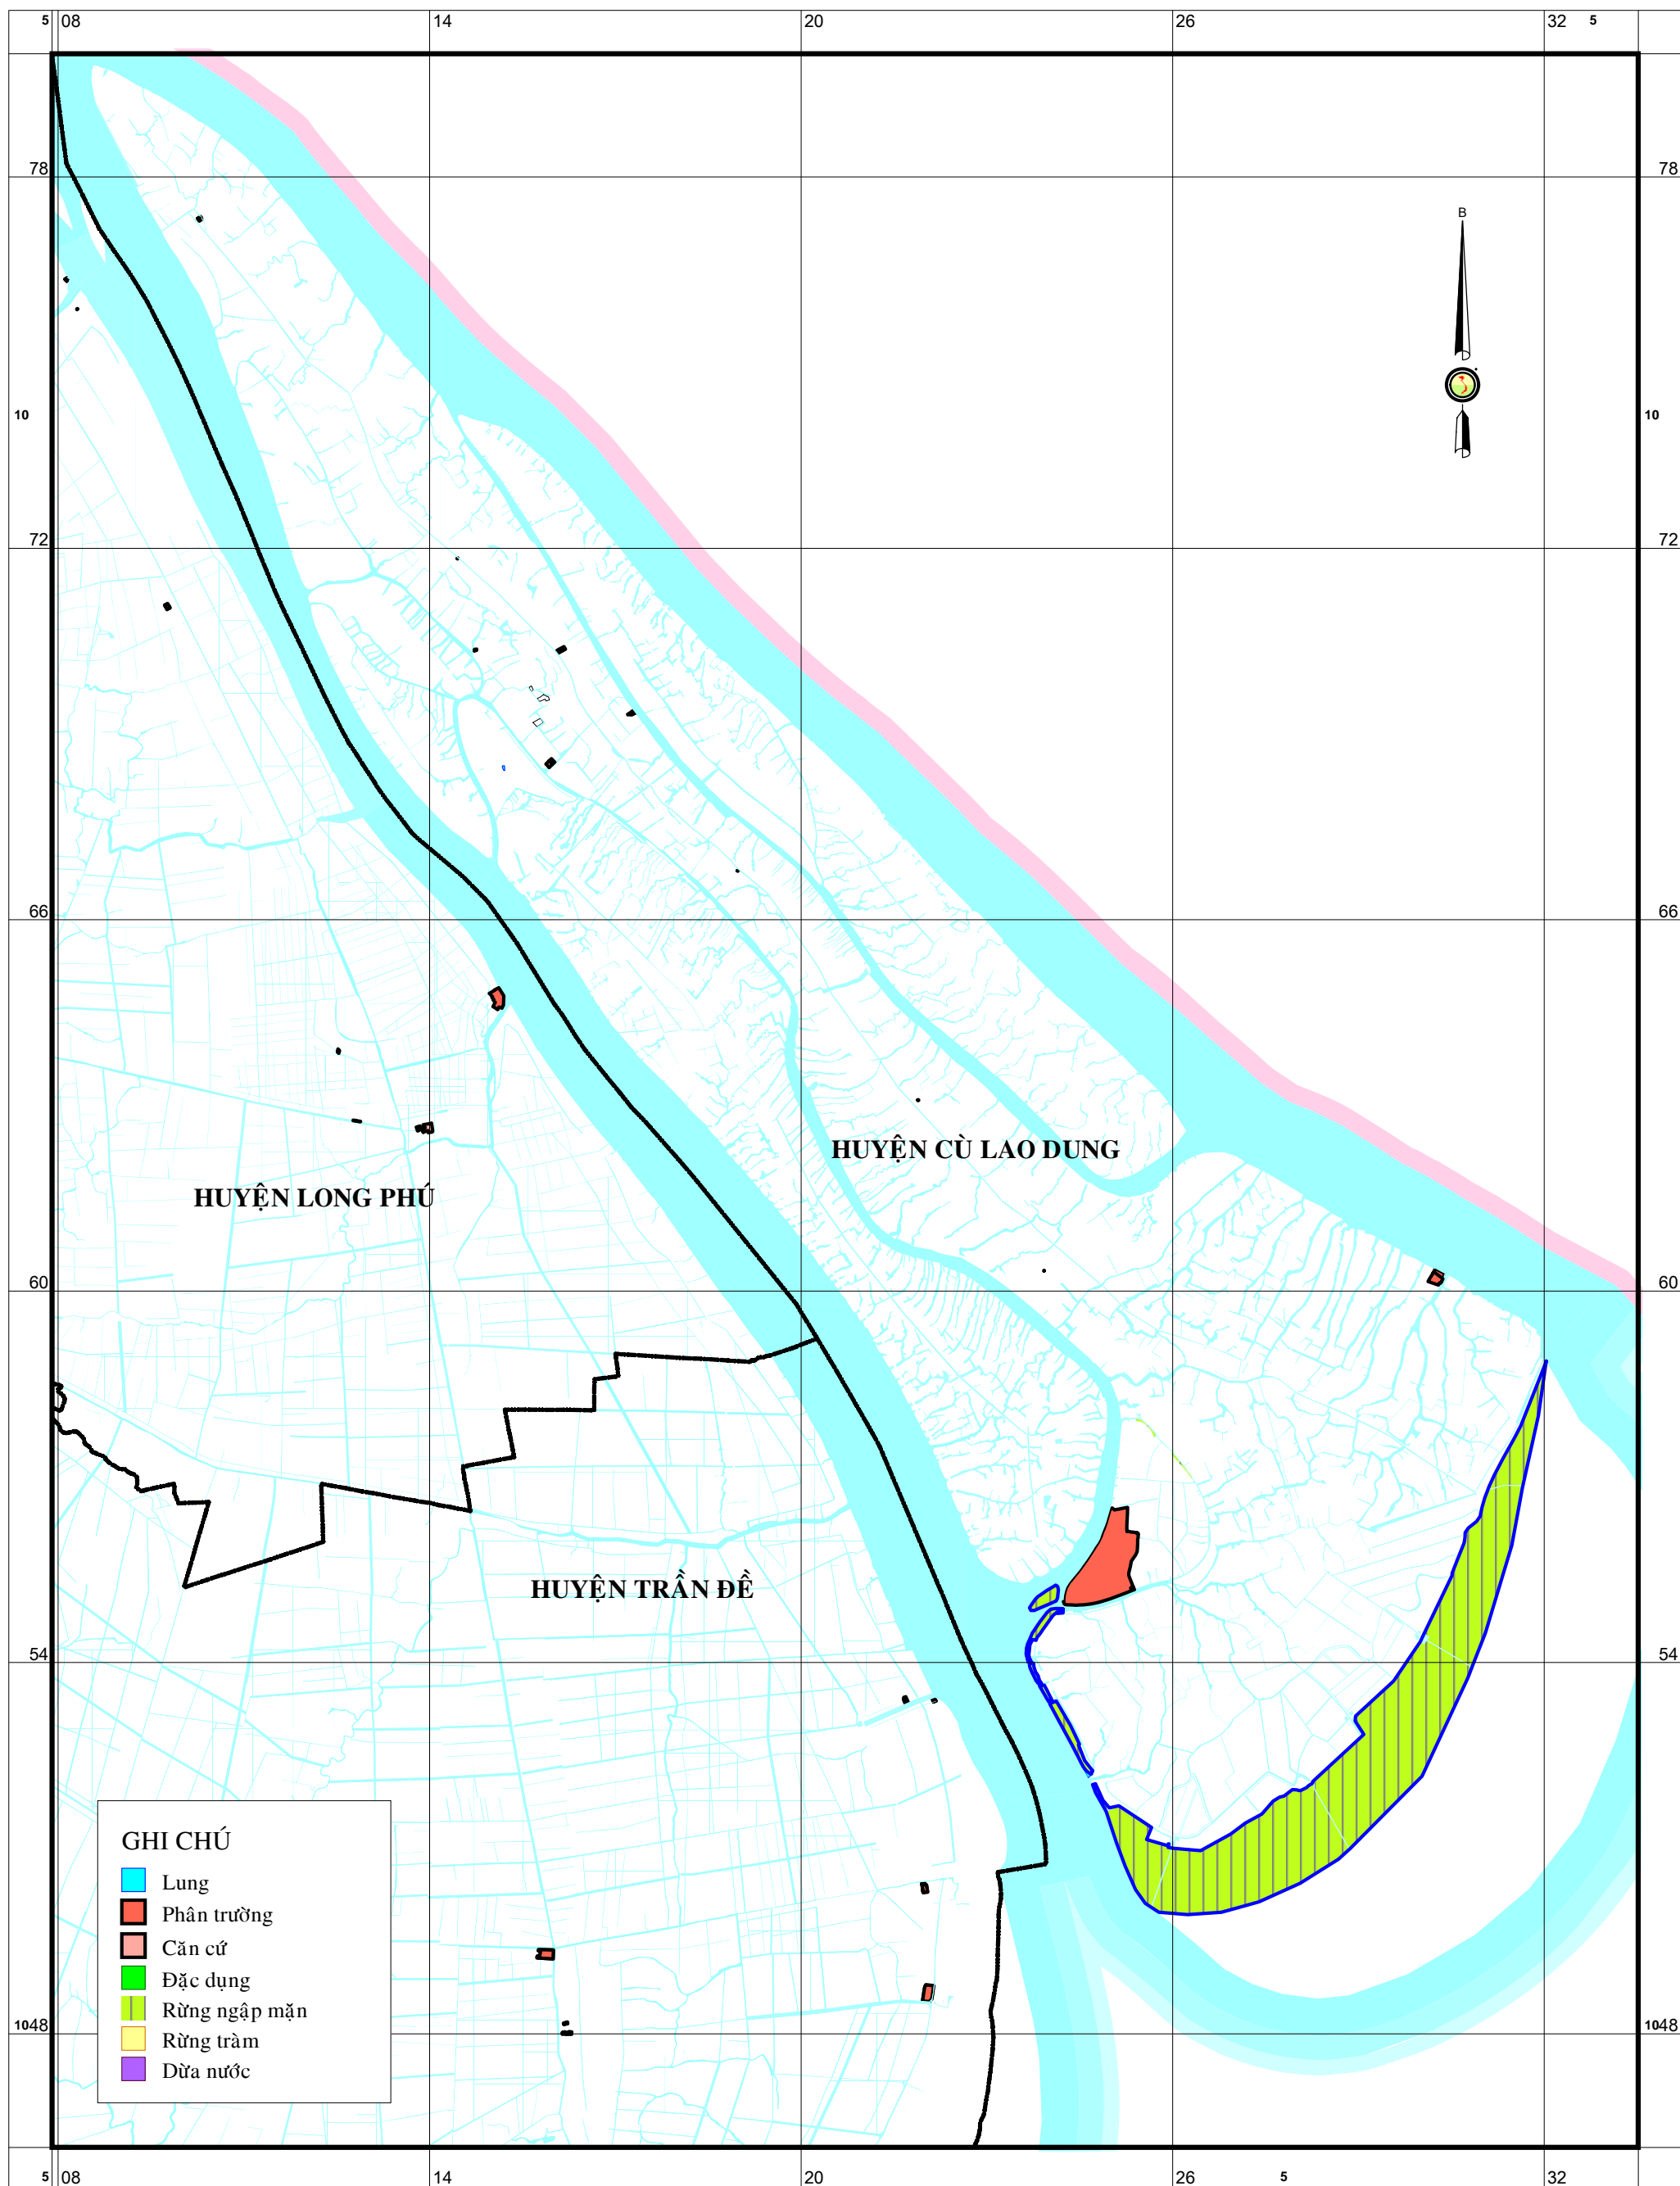

# BẢN ĐỒ PHÂN VÙNG ĐA DẠNG SINH HỌC KHU BTTN RỪNG NGẬP MẶN CÙ LAO DUNG

TỶ LỆ 1:100.00

1cm trên bản đồ bằng 1.000m ngoài thực tế