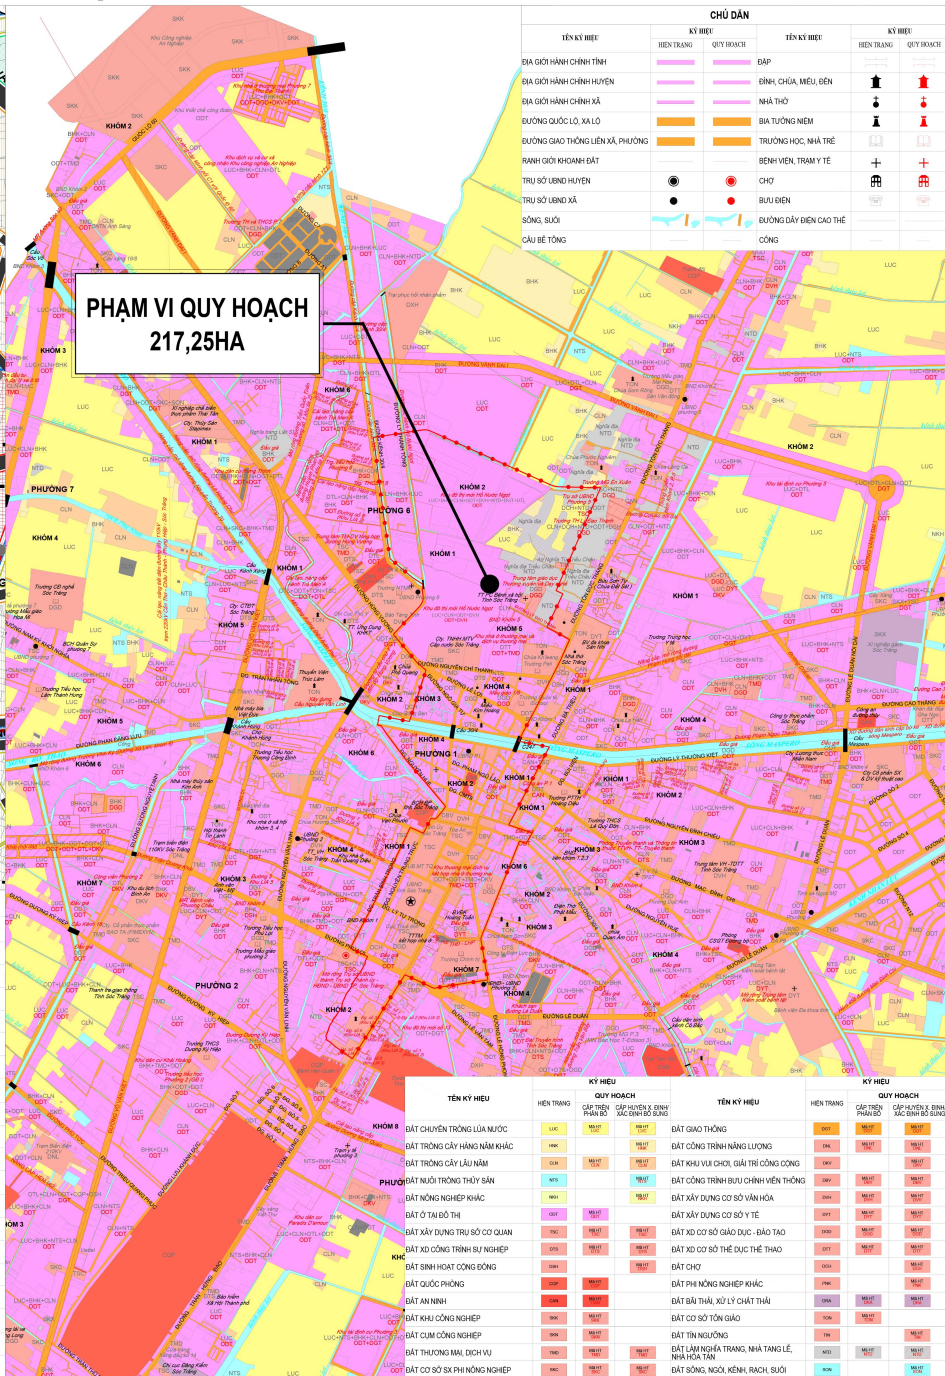

QUY HOẠCH PHÂN KHU KHU VỰC TRUNG TÂM THÀNH PHỐ SÓC TRĂNG, TỈNH SÓC TRĂNG, TỶ LỆ 1/2000

SƠ ĐỒ VỊ TRÍ VÀ GIỚI HẠN KHU ĐẤT

KÝ HIỆU

- TRUNG TÂM HÀNH CHÍNH TỈNH
- TRUNG TÂM HÀNH CHÍNH THÀNH PHỐ
- TRUNG TÂM VĂN HÓA, THỂ DỤC THỂ THAO
- TRUNG TÂM DỊCH VỤ - DU LỊCH
- TRUNG TÂM BỆNH VIỆN, Y TẾ
- TRUNG TÂM TÔN GIÁO
- KHU CÔNG NGHIỆP TẬP TRUNG
- SÂN BAY
- TRUNG TÂM TẮM HỘP (TỶ HẾT HỮU TÍNH)
- TRUNG TÂM CÁC CỤC PHỤC TRÊN CẤP T. PHỐ (CÔNG CÔNG, TÀI CHÍNH VÀ TM - DV)
- TRUNG TÂM CHUYÊN NGÀNH (Y TẾ, GIÁO DỤC, VĂN HÓA)
- NƠI GÀO THÔNG CÁN QUAN (GÀNG CỘT)
- NƠI GÀO THÔNG BĂNG CỘT

TÊN KÝ HIỆU	CHỦ DAN		TÊN KÝ HIỆU	KÝ HIỆU	
	HIỆN TRẠNG	QUY HOẠCH		HIỆN TRẠNG	QUY HOẠCH
ĐIA GIỚI HÀNH CHÍNH TỈNH			ĐÁP		
ĐIA GIỚI HÀNH CHÍNH HUYỆN			ĐINH, CHÁ, MẾU, ĐÊN		
ĐIA GIỚI HÀNH CHÍNH XÃ			NHÀ THỜ		
ĐƯỜNG QUỐC LỘ, XÃ LỘ			ĐIA TƯỜNG NIEM		
ĐƯỜNG GIAO THÔNG LIÊN XÃ, PHƯƠNG			TRƯỜNG HỌC, NHÀ TRÈ		
RANH GIỚI KHU ANH ĐẤT			BỆNH VIỆN, TRẠM Y TẾ		
TRU SỐ LƯNG HUYỆN			CHỢ		
TRU SỐ LƯNG XÃ			BƯU ĐIỆN		
SÔNG, SÙI			ĐƯỜNG GẦY ĐEN CAO THỂ		
CHAU BÈ TỔNG			CÔNG		

KÊM THEO TỜ TRÌNH SỐ... NGÀY... THÁNG... NĂM...
 CÔNG TRÌNH: ĐÁM LỄM

QUY HOẠCH PHÂN KHU
 KHU VỰC TRUNG TÂM THÀNH PHỐ SÓC TRĂNG, TỈNH SÓC TRĂNG, TỶ LỆ 1/2000
 THÀNH PHỐ SÓC TRĂNG, TỈNH SÓC TRĂNG

TÊN BẢN VẼ: **SƠ ĐỒ VỊ TRÍ VÀ GIỚI HẠN KHU ĐẤT**