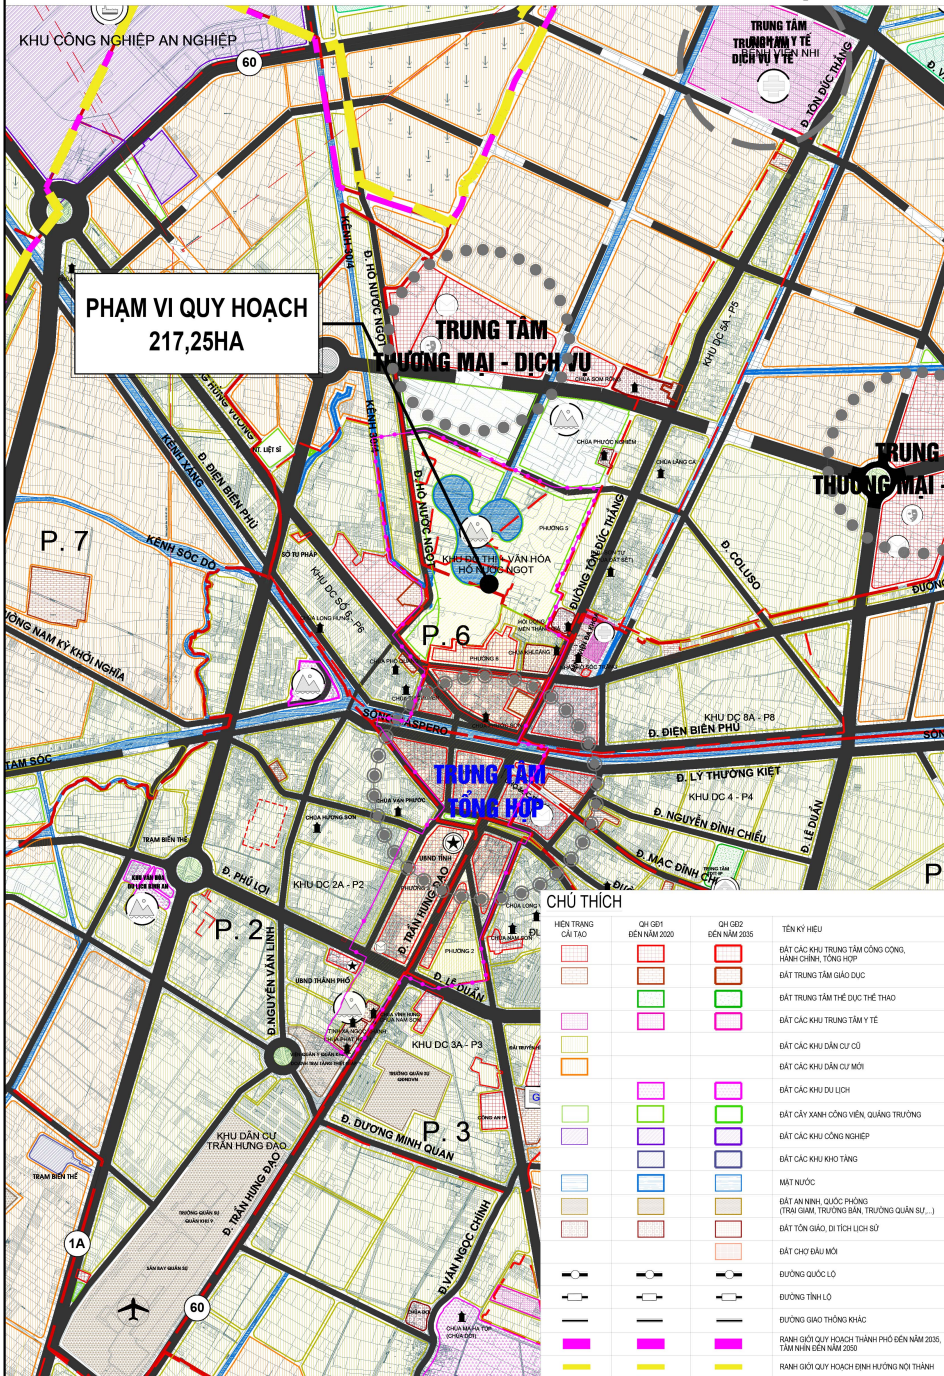

QUY HOẠCH PHÂN KHU KHU VỰC TRUNG TÂM THÀNH PHỐ SÓC TRĂNG, TỈNH SÓC TRĂNG, TỶ LỆ 1/2000

SƠ ĐỒ VỊ TRÍ VÀ GIỚI HẠN KHU ĐẤT

KÝ HIỆU

- TRUNG TÂM HÀNH CHÍNH TỈNH
- TRUNG TÂM HÀNH CHÍNH THÀNH PHỐ
- TRUNG TÂM VĂN HÓA, THỂ DỤC THỂ THAO
- TRUNG TÂM DỊCH VỤ - DU LỊCH
- TRUNG TÂM BỆNH VIỆN, Y TẾ
- TRUNG TÂM TÔN GIÁO
- KHU CÔNG NGHIỆP TẬP TRUNG
- SÂN BAY
- TRUNG TÂM TẮM HỘP (TỶ HẾT HỮU TÍNH)
- TRUNG TÂM CÁC CỤC PHỤC TRÊN CẤP T. PHỐ (CÔNG CÔNG, TÀI CHÍNH VÀ TM - DV)
- TRUNG TÂM CHUYÊN NGÀNH (Y TẾ, GIÁO DỤC, VĂN HÓA)
- NƠI GÀO THÔNG CÁN QUAN (GÀNG CỘT)
- NƠI GÀO THÔNG BĂNG CỘT

TÊN KÝ HIỆU	CHỦ DAN		TÊN KÝ HIỆU	KÝ HIỆU	
	HIỆN TRẠNG	QUY HOẠCH		HIỆN TRẠNG	QUY HOẠCH
ĐIA GIỚI HÀNH CHÍNH TỈNH			ĐÁP		
ĐIA GIỚI HÀNH CHÍNH HUYỆN			ĐINH, CHÁ, MẾU, ĐÊN		
ĐIA GIỚI HÀNH CHÍNH XÃ			NHÀ THỜ		
ĐƯỜNG QUỐC LỘ, XÃ LỘ			ĐIA TƯỜNG NIEM		
ĐƯỜNG GIAO THÔNG LIÊN XÃ, PHƯƠNG			TRƯỜNG HỌC, NHÀ TRÈ		
RANH GIỚI KHU ANH ĐẤT			BỆNH VIỆN, TRẠM Y TẾ		
TRU SỐ LƯNG HUYỆN			CHỢ		
TRU SỐ LƯNG XÃ			BƯU ĐIỆN		
SÔNG, SÙI			ĐƯỜNG GẦY ĐEN CAO THỂ		
CHAU BÈ TỔNG			CÔNG		

PHẠM VI QUY HOẠCH
217,25HA

PHẠM VI QUY HOẠCH
217,25HA

CHỦ THÍCH

HIỆN TRẠNG	QH 01/ ĐẾN NĂM 2020	QH 02/ ĐẾN NĂM 2035	TÊN KÝ HIỆU
			ĐẤT CÁC KHU TRUNG TÂM CÔNG CÔNG, HÀNH CHÍNH, TỔNG HỢP
			ĐẤT TRUNG TÂM GIÁO DỤC
			ĐẤT TRUNG TÂM THỂ DỤC THỂ THAO
			ĐẤT CÁC KHU TRUNG TÂM Y TẾ
			ĐẤT CÁC KHU ĐÀN CỤ CỔ
			ĐẤT CÁC KHU ĐÀN CỤ MỚI
			ĐẤT CÁC KHU DU LỊCH
			ĐẤT CÂY XANH CÔNG VIÊN, QUẢNG TRƯỜNG
			ĐẤT CÁC KHU CÔNG NGHIỆP
			ĐẤT CÁC KHU KHO TẢNG
			MẶT NƯỚC
			ĐẤT AN NINH QUỐC PHÒNG (TRẠI QUÂN, TRƯỜNG BÀN, TRƯỜNG QUÂN SỰ...)
			ĐẤT TÔN GIÁO, DI TÍCH LỊCH SỬ
			ĐẤT CHỢ ĐÁU MŨI
			ĐƯỜNG QUỐC LỘ
			ĐƯỜNG TỈNH LỘ
			ĐƯỜNG GIAO THÔNG KHÁC
			RANH GIỚI QUY HOẠCH THÀNH PHỐ ĐẾN NĂM 2035, TÍNH NHÊN NĂM 2020
			RANH GIỚI QUY HOẠCH ĐINH HƯỚNG NỘI THẤT