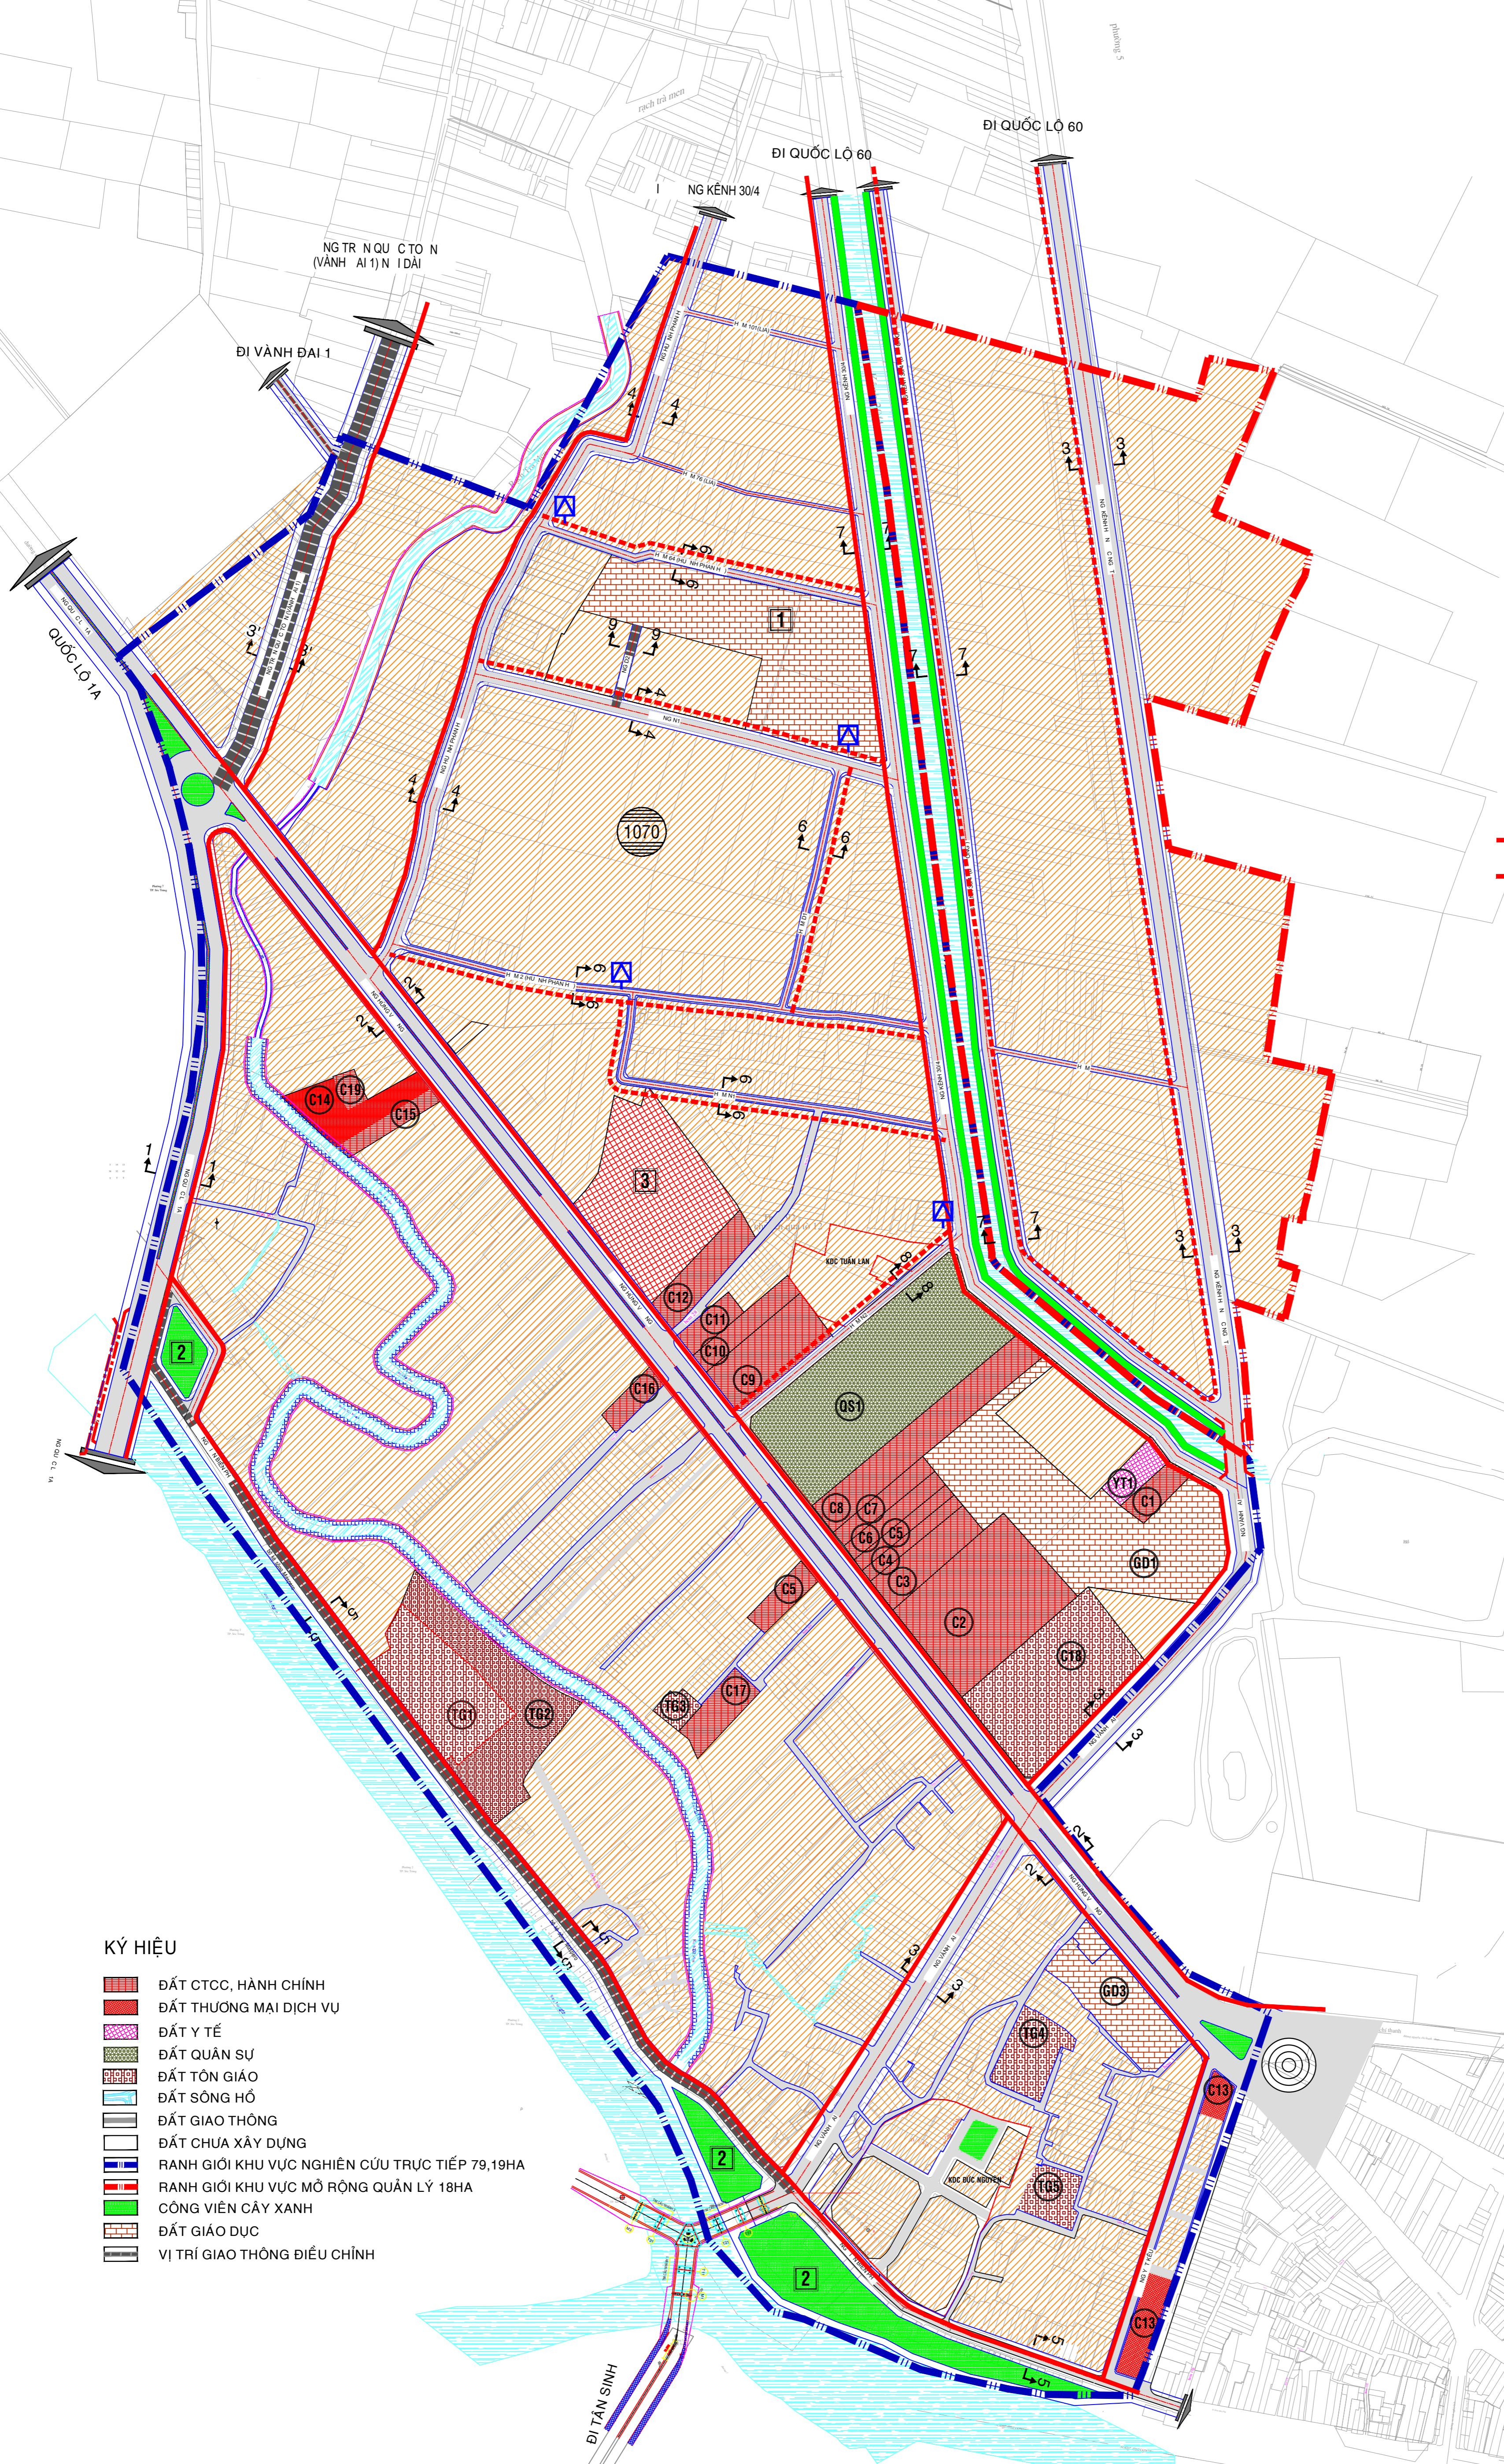

# ĐIỀU CHỈNH CỤC BỘ QUY HOẠCH PHÂN KHU SỐ 6A, PHƯỜNG 6 - TP. SÓC TRĂNG- TỈNH SÓC TRĂNG

## BẢN ĐỒ QUY HOẠCH MẠNG LƯỚI CẤP ĐIỆN

- ### KÝ HIỆU ĐIỆN
- ĐƯỜNG ĐIỆN 22KV HIỆN CÓ.
  - - - ĐƯỜNG ĐIỆN 22KV DỰ KIẾN.
  - TRẠM HẠ THẾ 22/15/0,4KV HIỆN CÓ, CẢI TẠO, NÂNG CÔNG SUẤT.
  - TRẠM HẠ THẾ 22/15/0,4KV DỰ KIẾN.
  - 1070 PHỤ TẢI KHU VỰC (KW).

#### A. CÔNG TRÌNH HIỆN TRẠNG

##### II. CÔNG TRÌNH Y TẾ:

- YT1 TRẠM Y TẾ PHƯỜNG 6