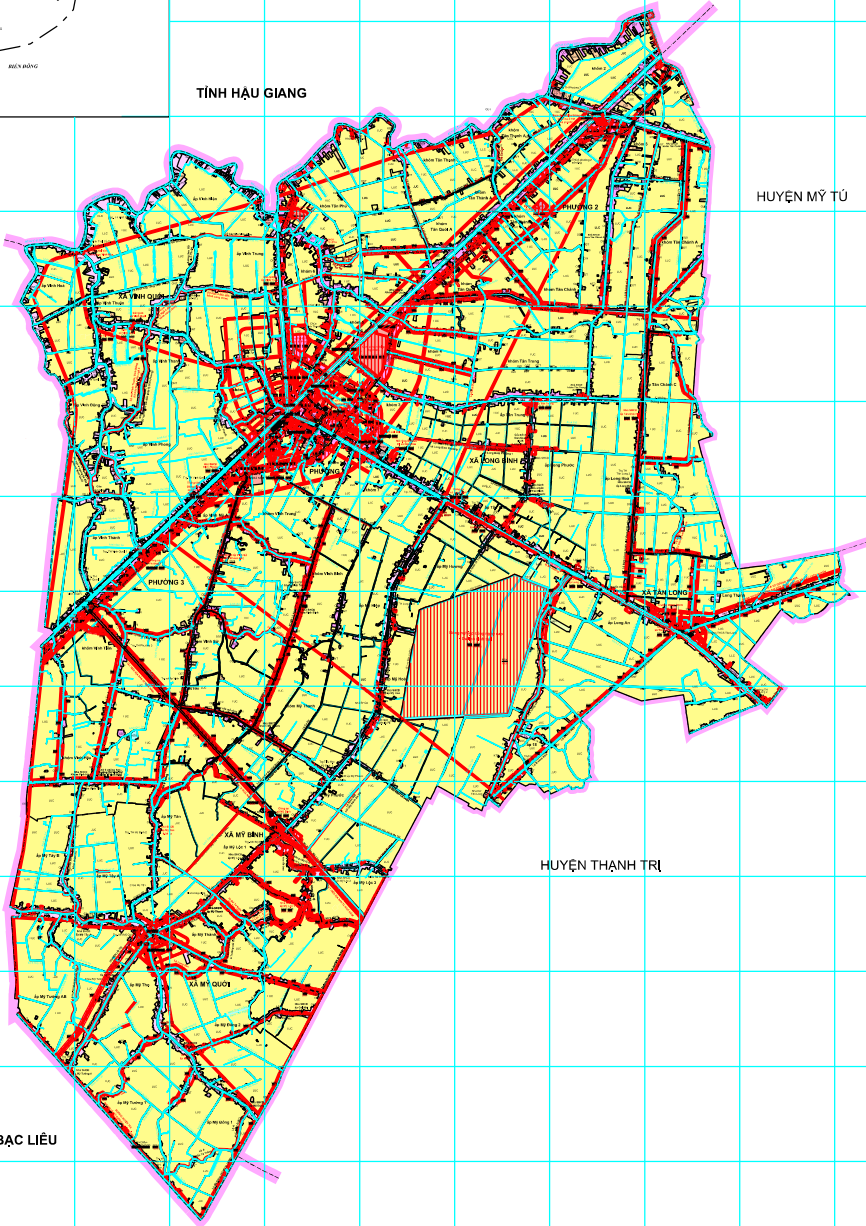

BẢN ĐỒ KẾ HOẠCH SỬ DỤNG ĐẤT NĂM 2024

THỊ XÃ NGÃ NĂM - TỈNH SÓC TRĂNG

TỈNH HẬU GIANG

HUYỆN MỸ TÚ

TỈNH BẠC LIÊU

TỈNH BẠC LIÊU

HUYỆN THANH TRỊ

CHỖ ĐÀM			
CHỖ ĐÀM	CHỖ ĐÀM	CHỖ ĐÀM	CHỖ ĐÀM
...

CHỖ ĐÀM	MẶT ĐÀM		MẶT ĐÀM	
	MẶT ĐÀM	MẶT ĐÀM	MẶT ĐÀM	MẶT ĐÀM
...