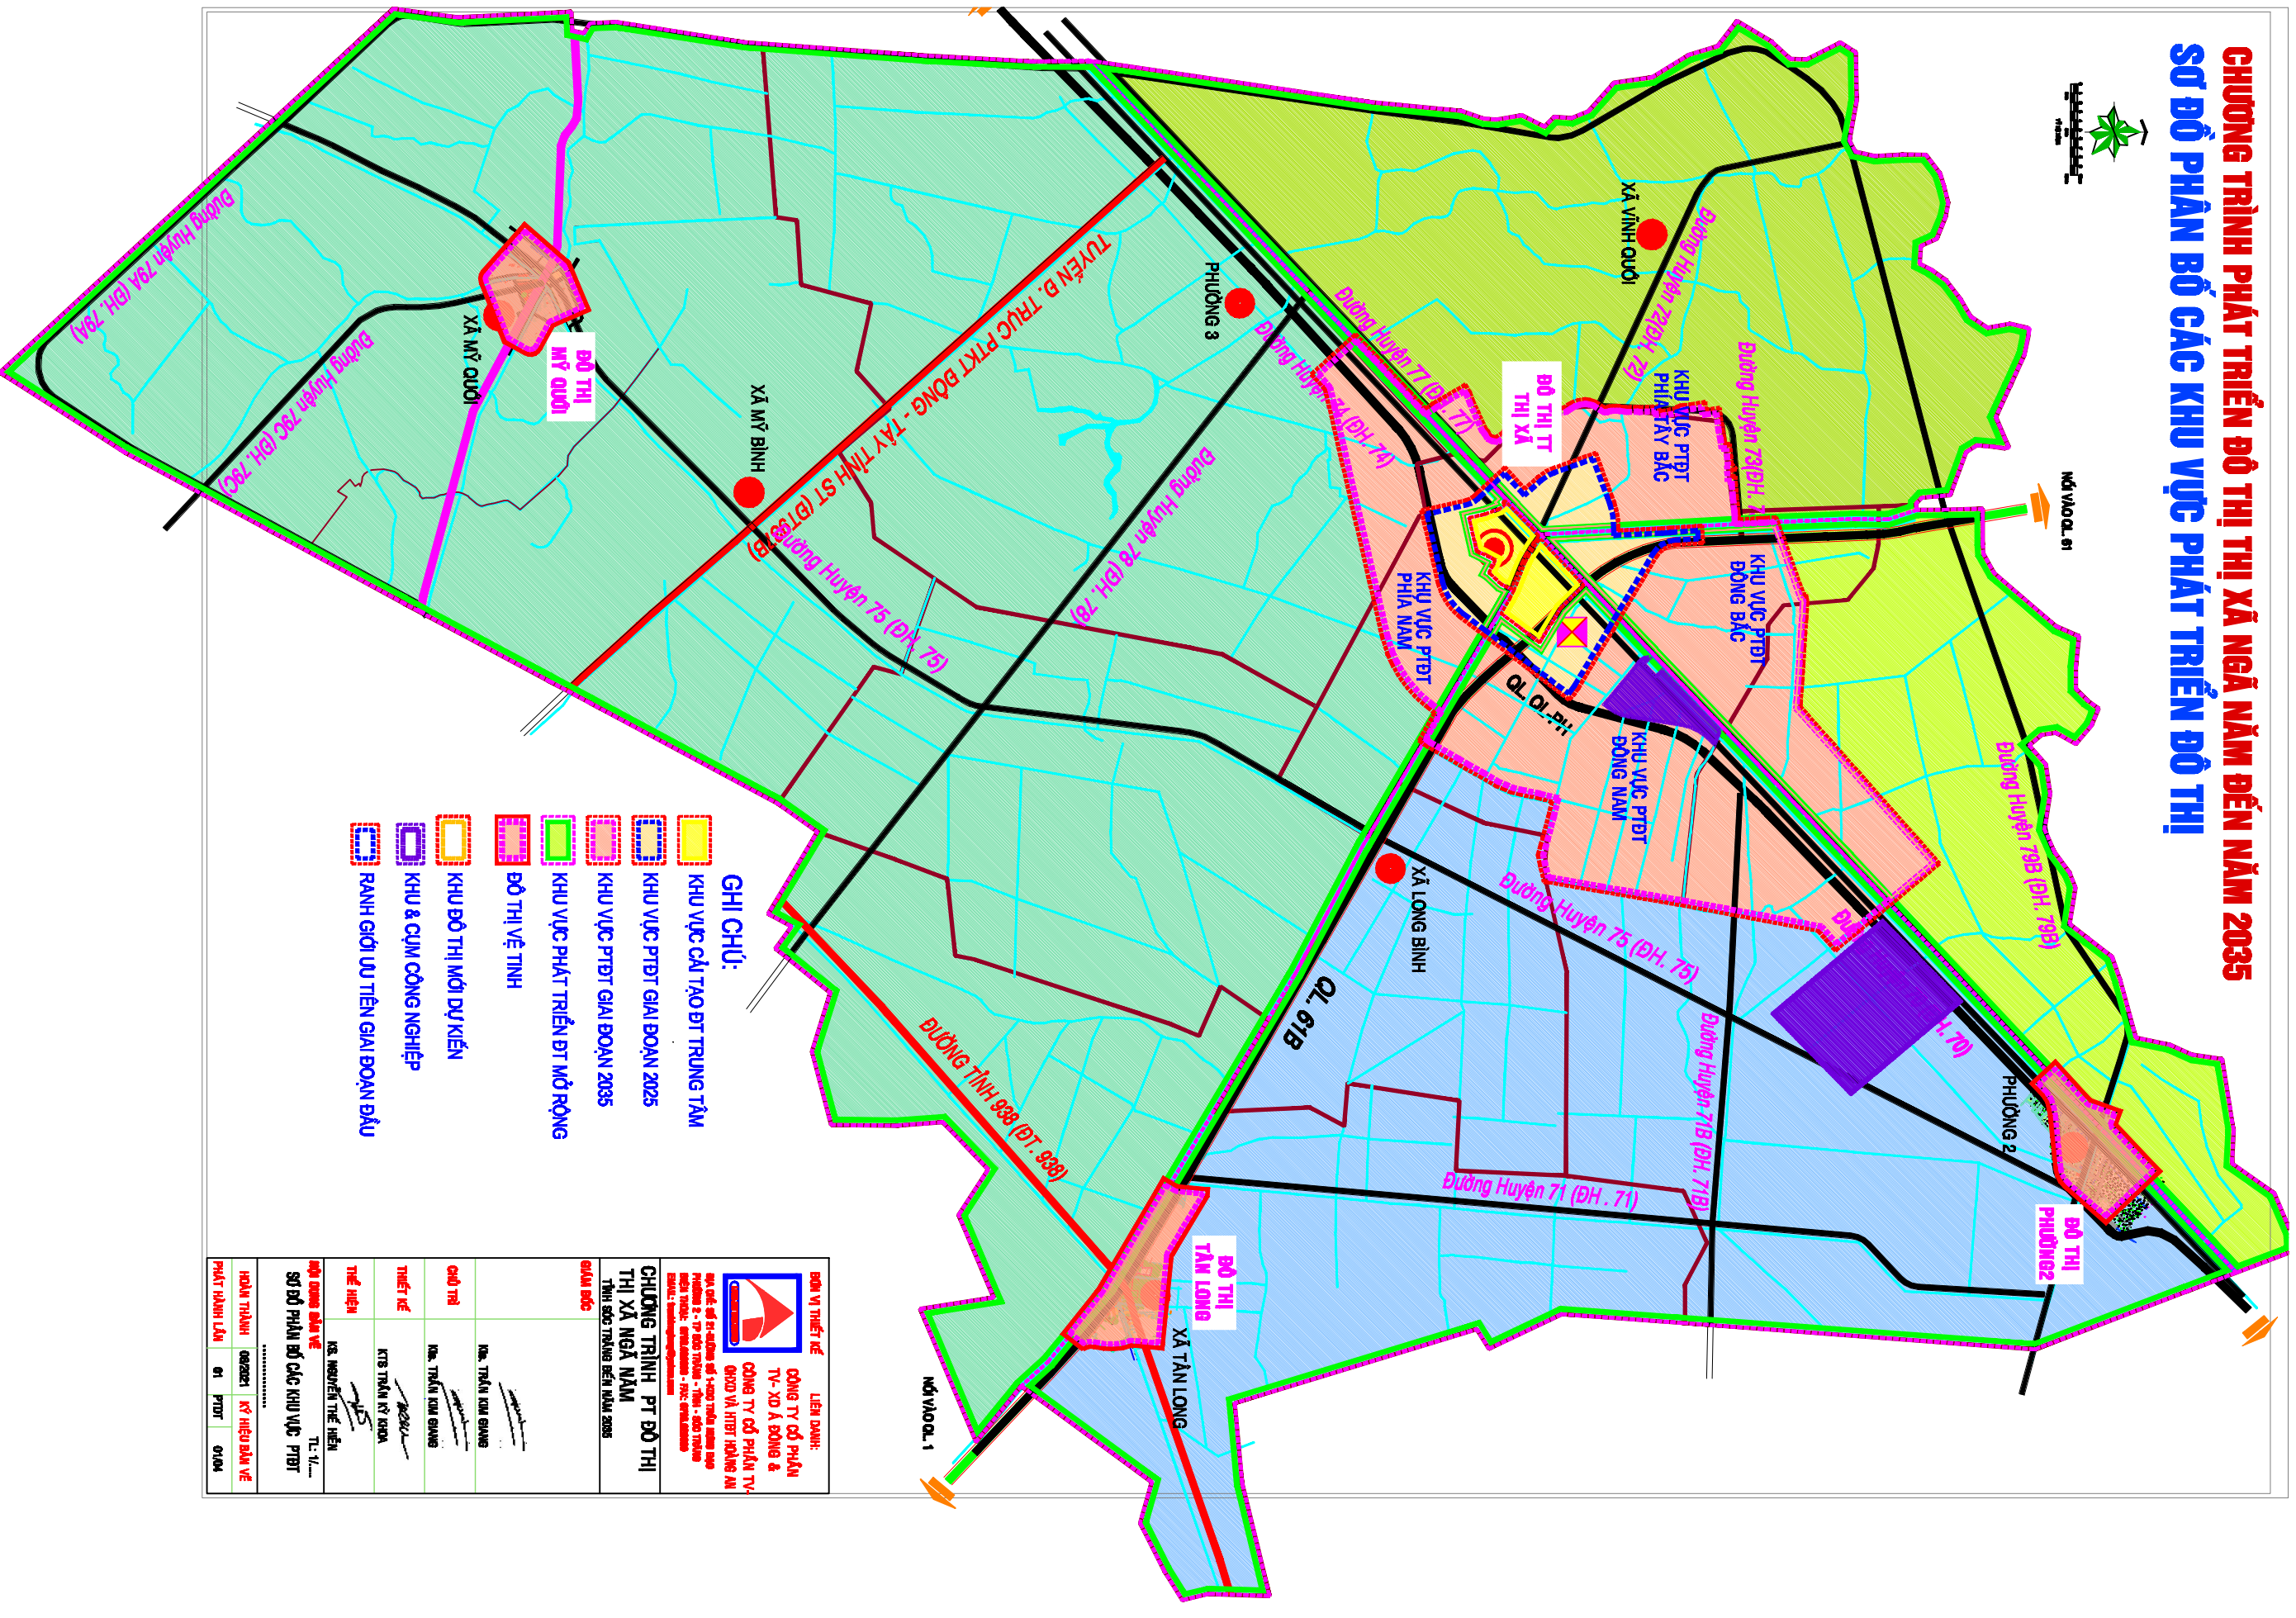

CHƯƠNG TRÌNH PHÁT TRIỂN ĐÔ THỊ XÃ NGHĨA NĂM ĐẾN NĂM 2035
SƠ ĐỒ PHÂN BỐ CÁC KHU VỰC PHÁT TRIỂN ĐÔ THỊ

Mô VAO.01

- GHI CHÚ:**
- KHU VỰC CẢI TẠO DT TRUNG TÂM
 - KHU VỰC PTĐT GIAI ĐOẠN 2025
 - KHU VỰC PTĐT GIAI ĐOẠN 2035
 - KHU VỰC PHÁT TRIỂN DT MỞ RỘNG
 - BỘ THỊ VỆ TINH
 - KHU ĐÔ THỊ MỚI DỰ KIẾN
 - KHU & CỤM CÔNG NGHIỆP
 - RANH GIỚI ƯU TIÊN GIAI ĐOẠN ĐẦU

 CÔNG TY CỔ PHẦN TV-XD A ĐÔNG & CÔNG TY CỔ PHẦN TV-ĐKD VÀ HBT HOÀNG AN <small>Địa chỉ: Số 10 đường Nguyễn Huệ, Quận 1, Thành phố Hồ Chí Minh. Điện thoại: 028.3541.1111. Website: www.aadong.com.vn</small>		LIÊN DANH: CÔNG TY CỔ PHẦN TV-XD A ĐÔNG & CÔNG TY CỔ PHẦN TV-ĐKD VÀ HBT HOÀNG AN	
CHƯƠNG TRÌNH PT ĐÔ THỊ XÃ NGHĨA NĂM THỜI ĐƯỢC TRƯỜNG ĐẾN NĂM 2035			
giam đốc Ks. TRẦN KIM QUANG			
Chủ trì Ks. TRẦN KIM QUANG			
Thiết kế KTS TRẦN TỬ ĐOÀN			
Thuyết minh Ks. NGUYỄN THẾ HIỀN			
Bộ công đơn vẽ SƠ ĐỒ PHÂN BỐ CÁC KHU VỰC PTĐT		T.L. V... KÝ HIỆU ĐƠN VẼ	
Ngày thành lập 01/01/2024		Ký hiệu đơn vẽ 01/PTDT/01/24	